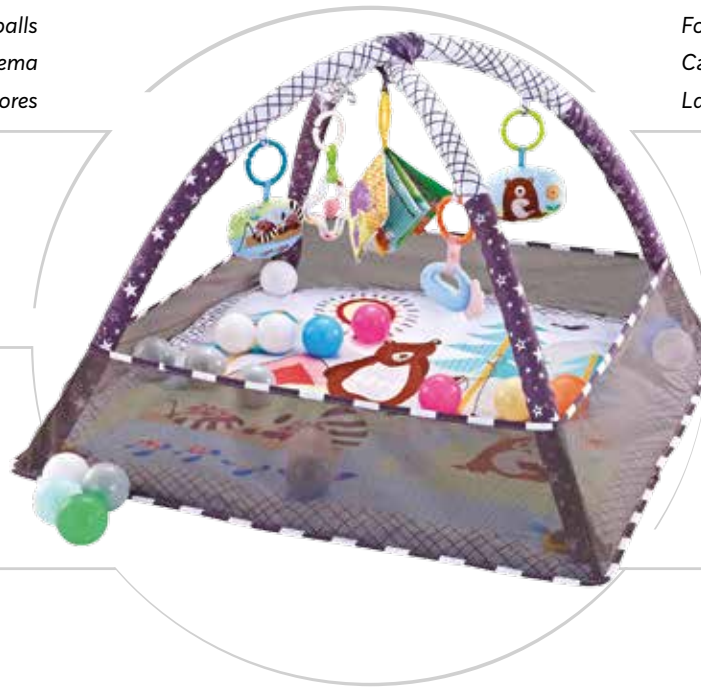

Playmats with balls

18 balls

18 colorful balls
18 цветни топчета
18 bolas de colores

Foldable sides
Сгъваеми страници
Laterales plegables

Different ways of usage
Различни начини на използване
Diferentes formas de uso

Detachable arches with interactive toys
Подвижни арки с интерактивни играчки
Arcos desmontables con juguetes interactivos

Multisensory gaming environment
Мултисензорна игрална среда
Entorno de juego multisensorial

Contributes motor, visual
and auditory development

Развива фината моторика
и стимулира развитието на слуховото
и зрителното възприятие

Contribuye al desarrollo motor, visual y auditivo