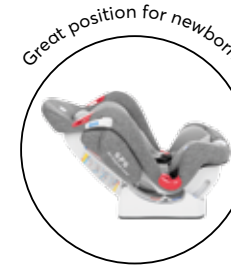

Functions

0 to 25 kg
GROUP 0+1/2

(SPS)
SIDE PROTECTION SYSTEM

DUAL FACING

x4
RECLINING POSITIONS

DEEP PADDING