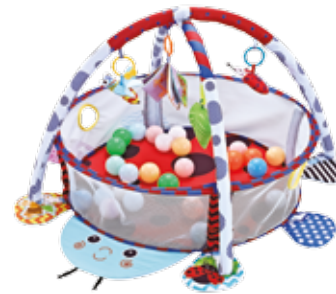

Ladybug 30 balls
31201010236