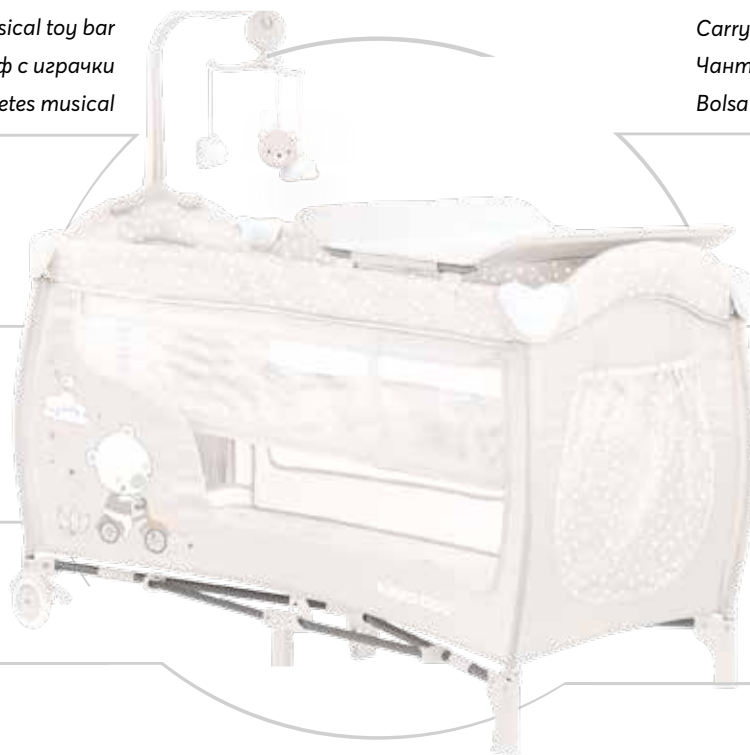

Dolce Sonno

2 levels baby cot

Musical toy bar
Музикален гриф с играчки
Barra de juguetes musical

Carrying bag
Чанта за пренасяне
Bolsa de transporte

Two sleeping levels,
the second is removable with a zipper
Две нива за спане, второто се премахва с цип
Dos niveles para dormir,
el segundo es removible con una cremallera

Removable diaper changer
Подвижна подложка за повиване
Cambiador de pañales extraíble con superficie de limpieza

Mesh windows on both sides for better ventilation
Мрежести части от двете
страни за по-добра вентилация
Ventanas con rejillas en ambos
lados para una mejor ventilación

Side zipper opening
Страничен отвор с цип
Apertura de cremallera lateral

2 wheels with brakes for easy moving
2 колела със спирачки за лесно преместване
2 ruedas con frenos para facilitar el movimiento

Storage pocket
Джоб за съхранение на играчки
Bolsillo de almacenamiento