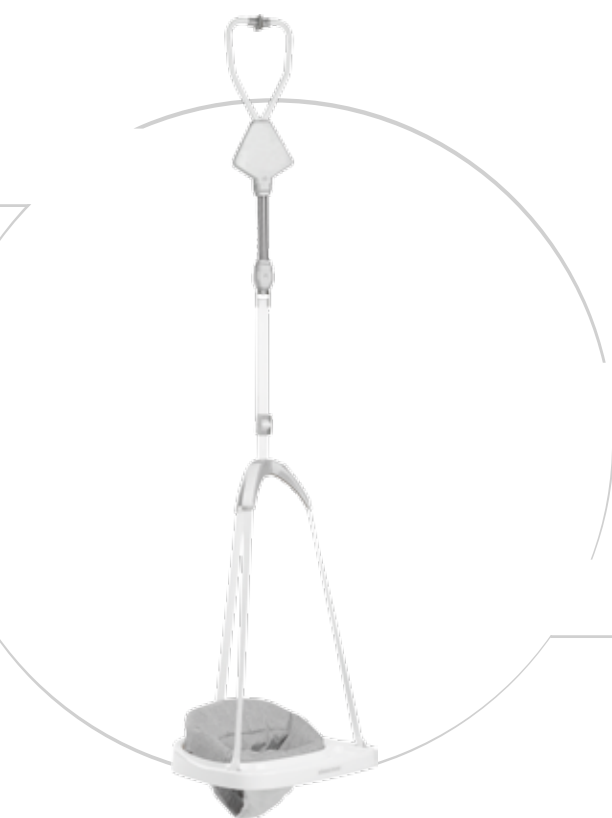

Bouncy

hanging jumper

Stripes for adjusting the height
Колани за регулиране на височината
Bandas para ajustar la altura

Soft seat support
Мека подложка на седалката
Soporte de asiento blando

Melange fabrics
Меланжирани тъкани
Telas melange

Suitable for installing on every door frame
which is greater than 10 cm in width

Подходящ за поставяне на всяка рамка
на врата, която е по-широка от 10 см

Adecuado para instalar en todos los marcos
de puertas, que tengan más de 10 cm de ancho

Plastic tray
Пластмасова табла
Soporte de asiento blando

Colors

Suitable from 6 m
up to 12 kg

39.5x41.5x164-187.5 cm
N.W. 1.6 kg

1 pcs/color box
64.5x13x75 cm
G.W. 2.6 kg

4 pcs/ctn
64x44x43 cm
G.W. 13.6 kg