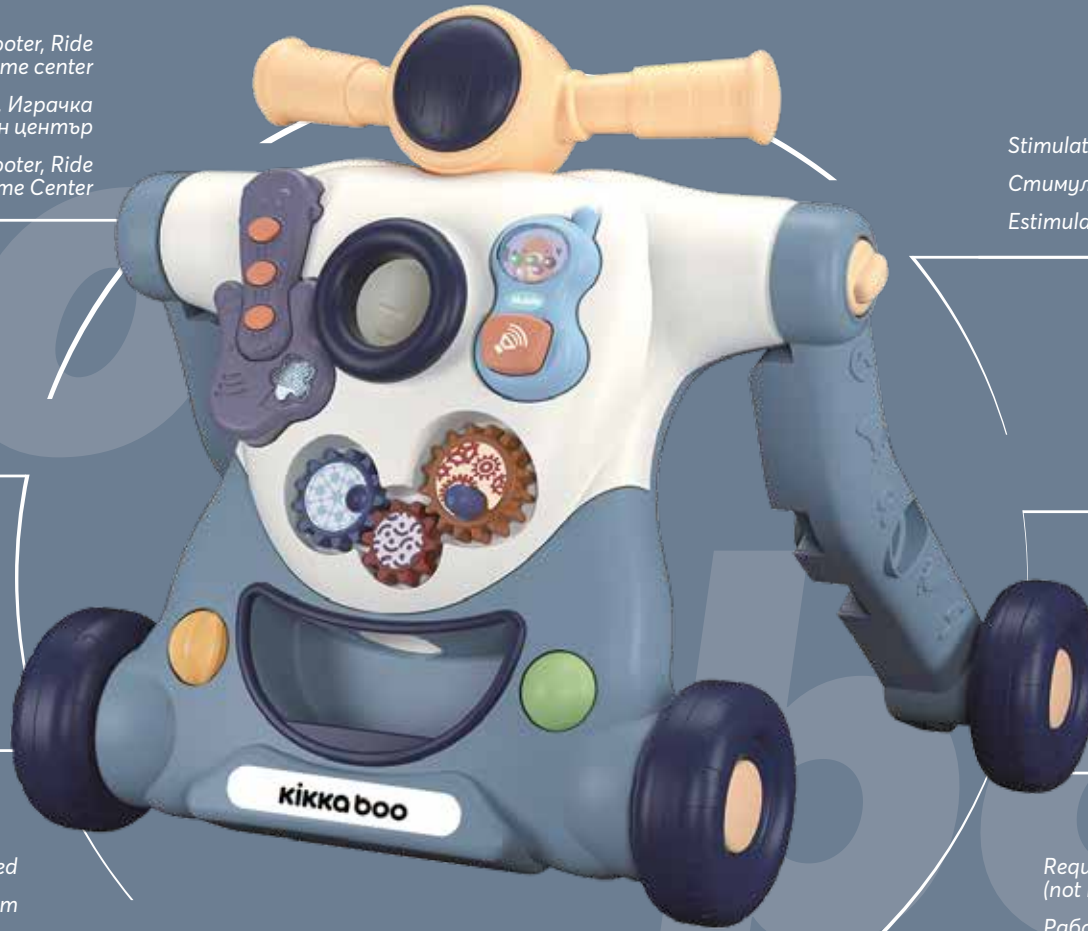

Robo

multifunctional walker

4 in 1 product - Walker, Scooter, Ride on and Game center

4 в 1: Проходилка, Скутер, Играчка за бутане и Игрален център

Producto 4 en 1: Walker, Scooter, Ride on y Game Center

Multifunctional panel with lights, music and sounds

Мултифункционален панел за игра със светлини и музика

Mesa de juego multifuncional con luces, música y sonidos

Prevents O-shape legs deformation

Предотвратява O-изкривяване на краката

Evita la deformación de las patas en forma de O

Wheels with adjustable speed

Колела с регулируема скорост

Ruedas con velocidad regulable

Stimulates the color recognition

Стимулира разпознаването на цветовете

Estimula el reconocimiento de colores

Exercise and train muscle strength

Тренира мускулната сила

Ejercite y entrene la fuerza muscular

Develops motor skills

Развива двигателните умения

Desarrolla habilidades motoras

Require 2 AA batteries for the play table (not included in the set)

Работи с 2 AA батерии за масата за игра (не са включени в комплекта)

Requiere 2 pilas AA para la mesa de juego (no incluidas en el juego)