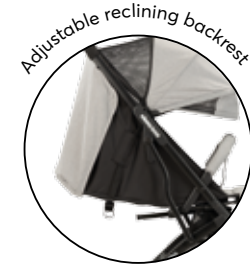

Set includes: _____