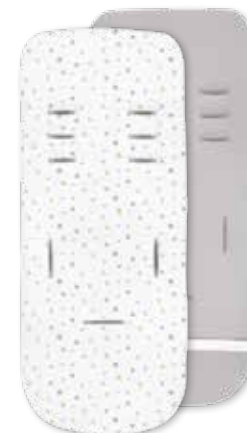

Dots Grey
31106010050

2
43x34x6 cm
G.W. 0.53 kg

6 pcs/ctn
35x34x43 cm
G.W. 3.8 kg