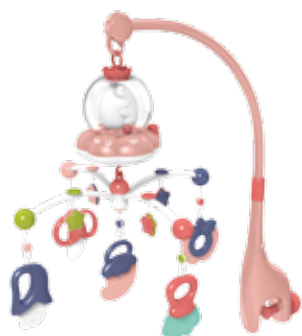

Colors

Pink 31201010140