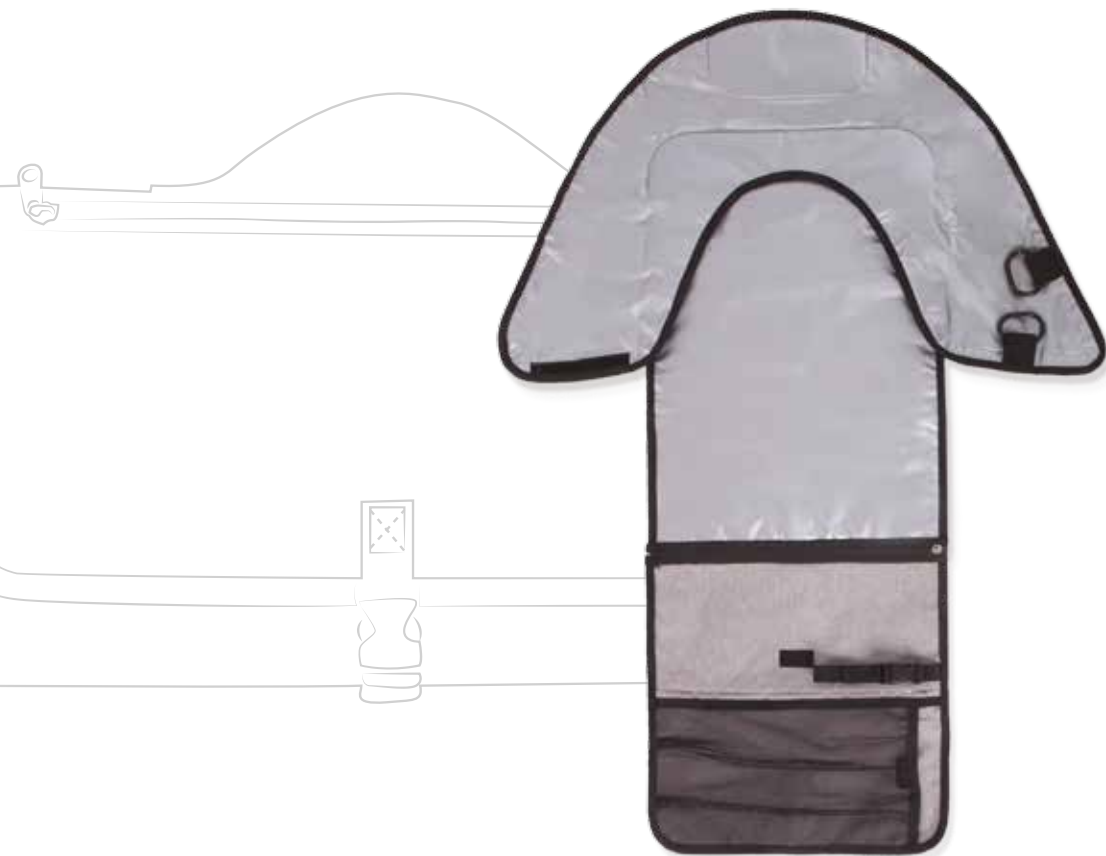

Wallet mat

with motion barrier

31108060007