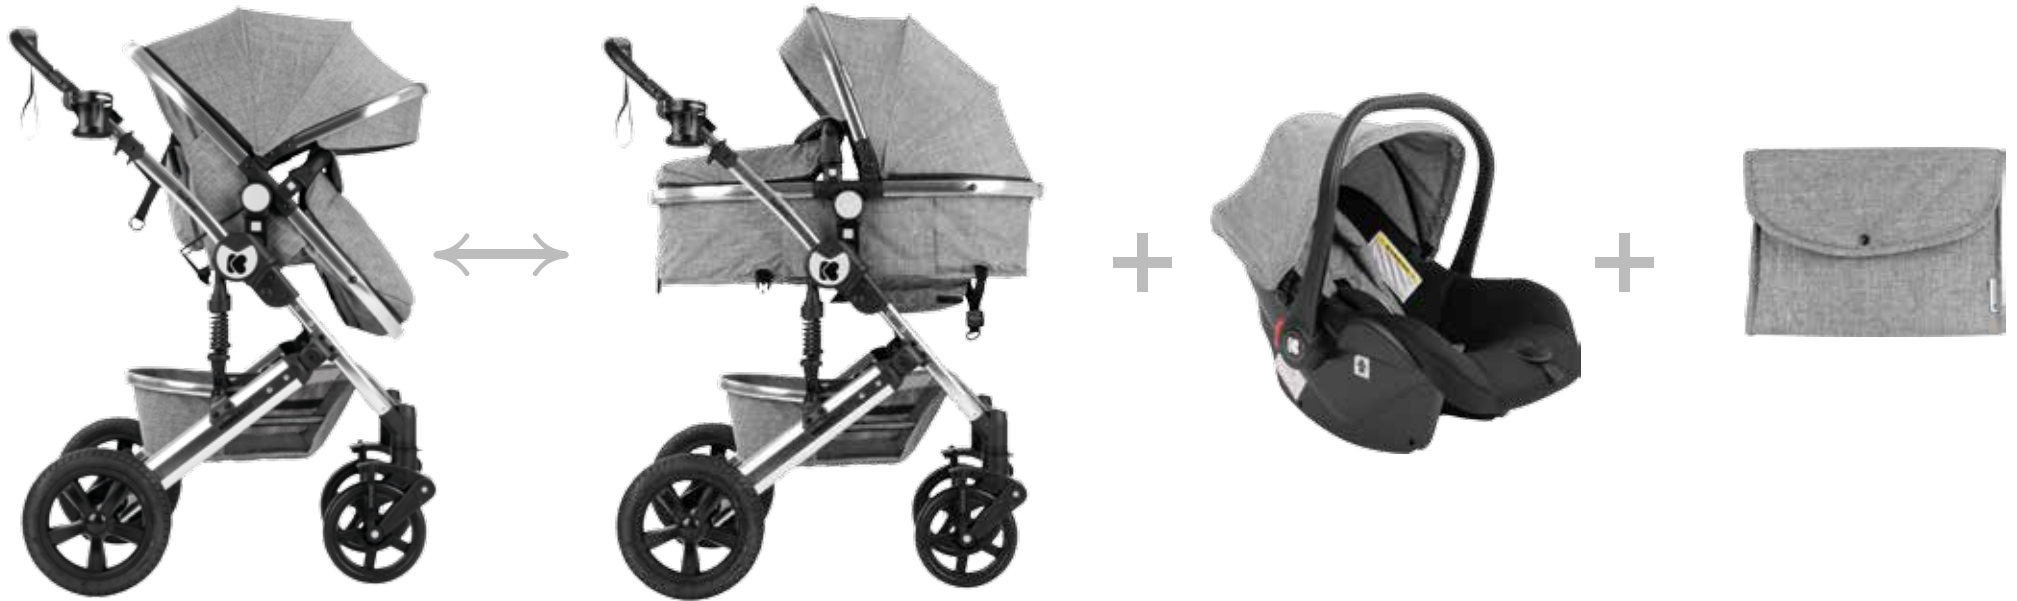

Set includes:

Colors: