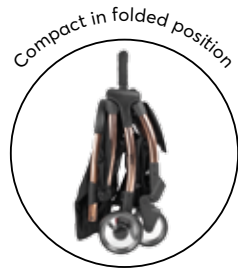

Set includes: _____