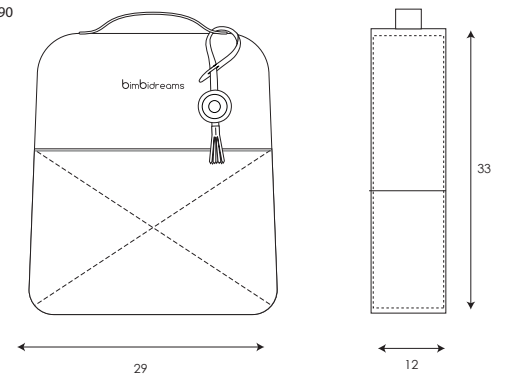

291/290

474/290

469/290

paseo
stroll

urban pique

urban pique

crossbody + cambiador básico

crossbody + changing mat
tracolla con fasciatoio