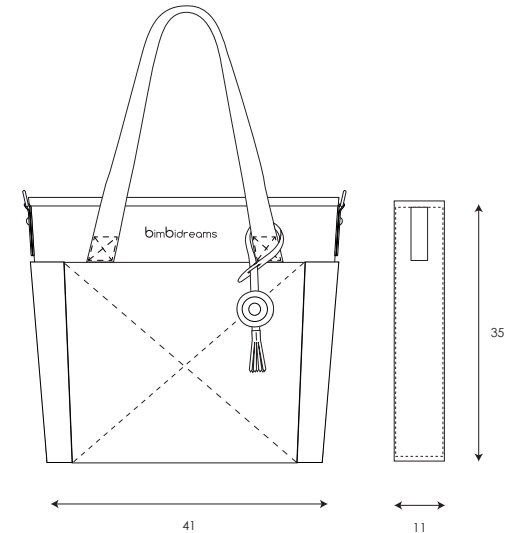

bolsos polipiel quilt pu

bimbidreams

bags quilt ecoleather pu / borse trapuntate in ecopelle PU

292/290

bolso microfibra XL con cambiador

XL microfiber bag with changing mat / borsa in microfibra XL con fasciatoio

291/290

474/290

469/290

paseo
stroll