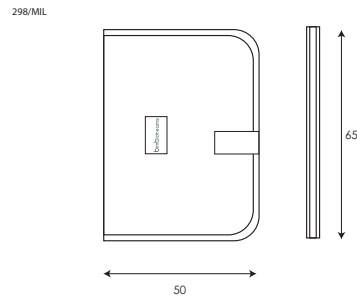

cambiador

changing mat / fasciatoio

298/MIL/06 (32 x 54)

MIL/00