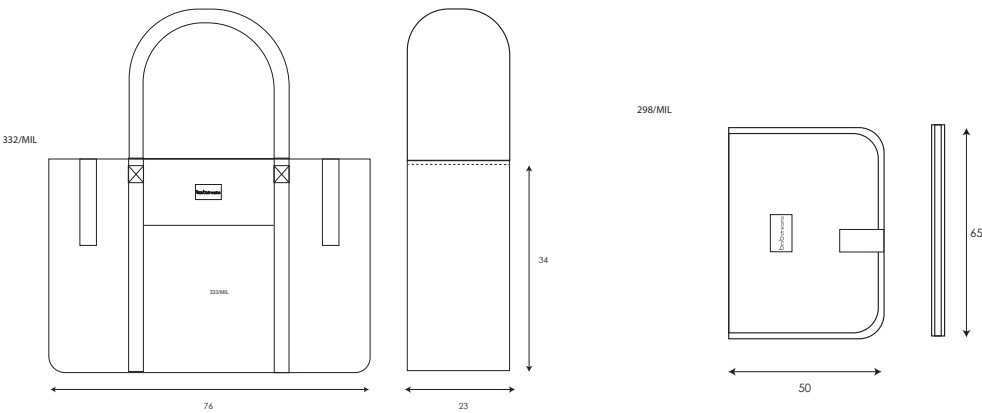

cambiador

changing mat / fasciatoio

298/MIL/06 (32 x 54)