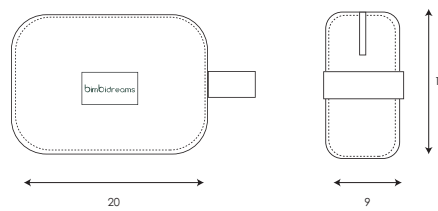

necesar

toiletry bag / necesser