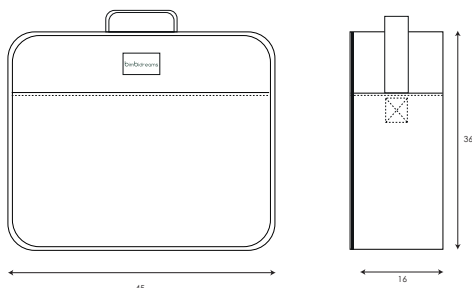

REFERENCIAS Y MEDIDAS

references and measures
riferimenti e misure

maleta + cambiador

suitcase + changer
valigia + fasciatoio