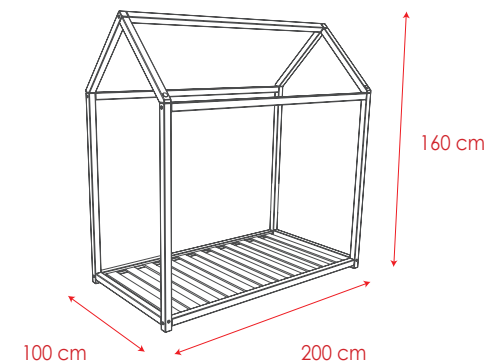

274/000/98 natural · wood

274/000/01 blanco · white

(100x200x160)

apto para colchón (90 x 190)

suitable for mattress (90 x 190)