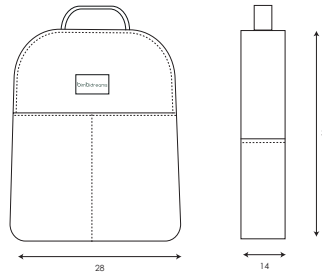

mochila

backpack / zaino

saco moisés

moses sleeping bag / sacco a pelo per culla moses