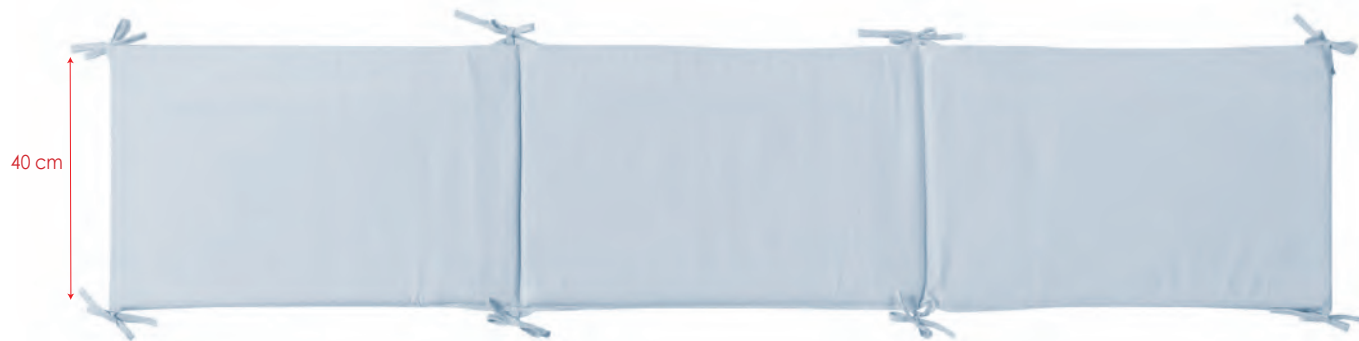

cuna

cot / lettino

433 (60 x 120)

maxicuna

maxicot / lettino maxi

439 (70/80)

40 cm

dormir
sleep