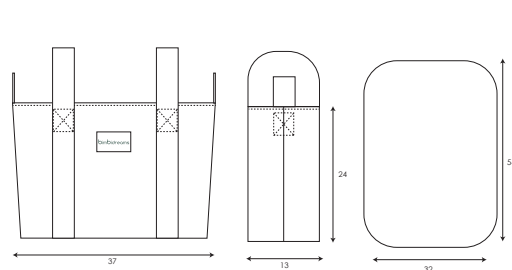

crossbody + cambiador básico

crossbody + changing mat
tracolla con fasciatoio