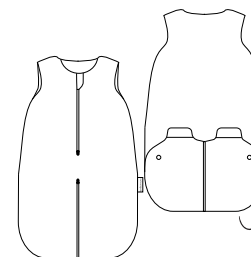

↗ diseño evolutivo con corchetes para ajustarse al crecimiento.
evolutionary design with snaps to adjust to growth.

↗ design evolutivo con bottoni automatici per adattarsi alla crescita.