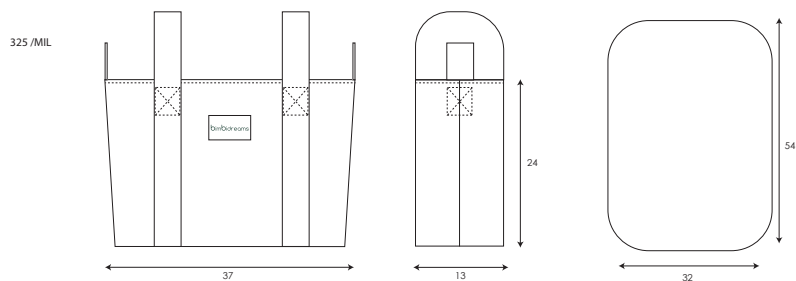

cambiador

changing mat / fasciatoio

298/MIL/06 (32 x 54)