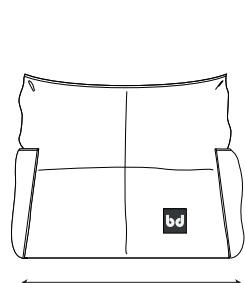

32

52

334

35

15

29