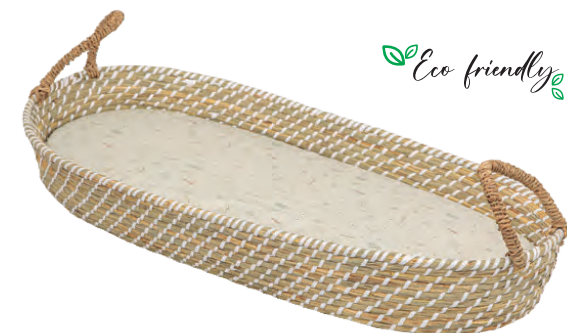

BAMBOO

TOG
1

muselina bambú

muslin bamboo

mussole di bambù

564/418/02 (120x120)

cesto cambiador mimbre con colchón

changing basket + matress