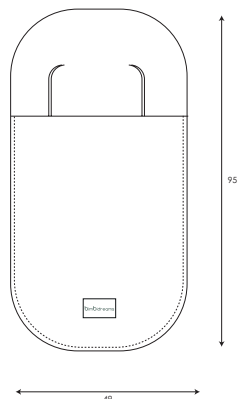

saco carro multiestacional

sac stroller / sacco passeggino