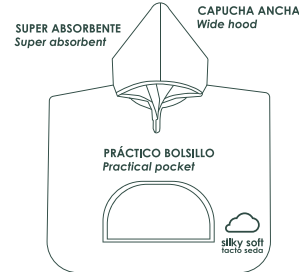

poncho 50% algodón + 50% bambú viscosa (12-36m) | 80-98 cm

bimbidreams

bathing poncho / poncho da bagno

80-98 cm

12-36 m

073/000/06 (12-36M)