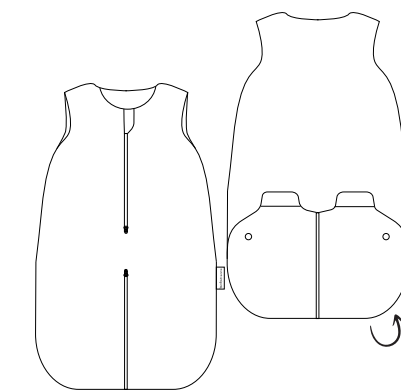

diseño evolutivo con corchetes para ajustarse al crecimiento.
evolutionary design with snaps to adjust to growth.
design evolutivo con bottoni automatici per adattarsi alla crescita.