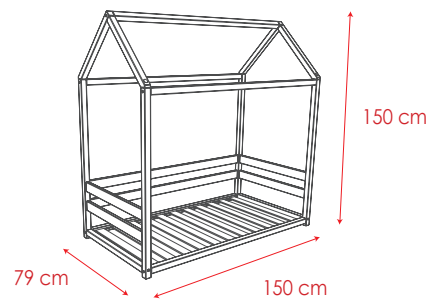

class class

710/415/14

710/415/16

710/415/20

estructura + somier de madera de haya MONTESSORI

wooden frame + bed spring / telaio in legno + rete a doghe

bimbidreams

dormir
sleep