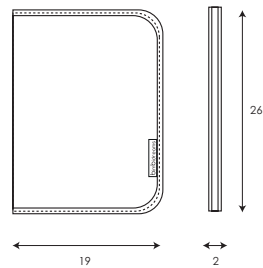

portadocumentos

briefcase / portadocumenti

bolso maternal organizador

diapper bag organize / organizzatore per borsa pannolini