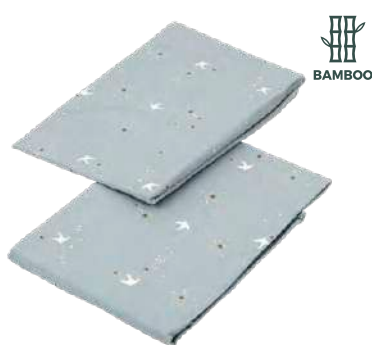

TOG
1,50

guirnalda
garland / ghirlanda
149/MAT/AG (220)

TOG
1

BAMBOO

575/MAT/AG