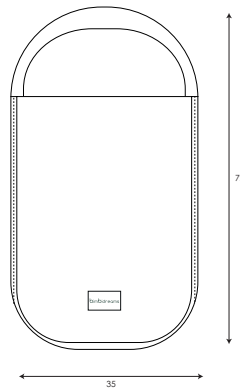

REFERENCIAS Y MEDIDAS

references and measures

maleta + cambiador

suitcase + changer
valigia + fasciatoio

crossbody + cambiador básico

crossbody + changing mat
tracolla con fasciatoio

bolsa maternal

maternal bag / borsa maternità

mochila

backpack / zaino

saco moisés

moses sleeping bag / sacco a pelo per culla moses

portadocumentos

briefcase / portadocumenti

bolso maternal organizador

diapper bag organize / organizzatore per borsa pannolini

necesar

toiletry bag / necesser

saco carro multiestacional

sac stroller / sacco passeggino

cambiador

changing mat / cambiatore

colchoneta silla paseo

pushing chair pad / cuscino per passeggino

TREX

bolso maternal organizador

diapper bag organize
organizzatore per borsa pannolini

469/528/16 (33 x 14 x 22)

saco moisés

moses sleeping bag
sacco a pelo per culla moses

830/528/16 (35 x 72)

colchoneta silla paseo

pushing chair pad / cuscino per passeggino

706/528/16 (35 x 83)