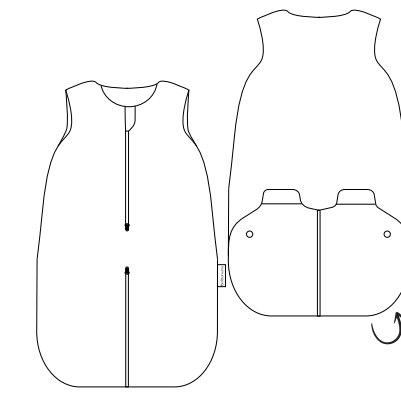

protector de punto estampado con fuelle cuna 60/70

cot bumper / paracolpi per lettino
430/527/10 (38 x 190 x 3)

TOG 1,50

funda nórdica cuna 70/60 + funda de almohada (set 2 pcs)

cot duvet cover with pillowcase
copripiumino + federa

770/527/10 (100 x 135) (30 x 58)
772/527/10 (120 x 150) (30 x 68)

relleno funda nórdica

filling / imbottitura

771/000/01 (100 x 135)
774/000/01 (120 x 150)

TOG 3,50

protector trenza

braided bumper
paracolpi intrecciato
438/527/10 (230)
448/527/10 (300)

TOG 3,50

funda nórdica REVERSIBLE (set 3 pcs) con relleno + protector + funda almohada

duvet with filling + cot bumper + pillowcase
copripiumino con imbottitura + paracolpi + federa

786/527/10 (100 x 135) (38x182) (30x58)

cojín decorativo

decorative cushion / cuscino decorativo

790/527/10 (30 x 30 apróx)

TOG 3,50

funda nórdica REVERSIBLE (set 3 pcs) con relleno + protector trenza + funda almohada

duvet with filling + braided bumper + pillowcase
copripiumino con imbottitura + paracolpi + federa

787/527/10 (100 x 135) (230) (30x58)

saco de dormir con pies

sleeping bag with feet
sacco a pelo con i piedi

TOG 1

sin relleno

with out filling / senza imbottitura

580/527/10 (90cm) (4-24m) (60-100cm)*

*evolutiva / evolutive / adaptative

TOG 2,50

con relleno

with filling / con imbottitura

581/527/10 (90cm) (4-24m) (60-100cm)*

582/527/10 (110cm) (24-36m) (95-115cm)

*evolutiva / evolutive / adaptative

TOG 2,50

saco de dormir

sleeping bag / sacco a pelo

583/527/10 (75cm) (1-12m) (45-80cm)