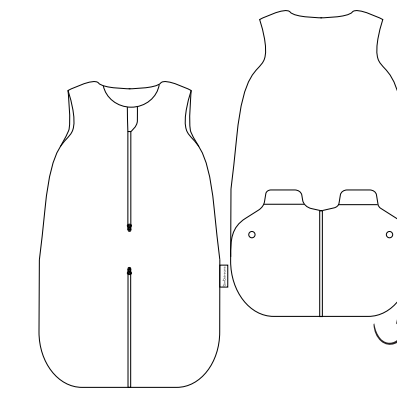

TOG
3,50

**funda nórdica REVERSIBLE (set 3 pcs)
con relleno + protector + funda almohada**

duvet with filling + cot bumper + pillowcase
copripiumino con imbottitura + paracolpi + federa

786/521/AG (100 x 135) (38x182) (30x58)

**protector de punto estampado
con fuelle cuna 60/70**

cot bumper / paracolpi per lettino
430/521/AG (38 x 190 x 3)

TOG
1,50

**funda nórdica cuna 70/60
+ funda de almohada (set 2 pcs)**

cot duvet cover with pillowcase
copripiumino + federa
770/521/AG (100 x 135) (30 x 58)
772/521/AG (120 x 150) (30 x 68)

relleno funda nórdica

filling / imbottitura
771/000/01 (100 x 135)
774/000/01 (120 x 150)

TOG
3,50

cojín decorativo

decorative cushion / cuscino decorativo
790/521/AG (30 x 30 apróx)

TOG
3,50

**funda nórdica REVERSIBLE (set 3 pcs)
con relleno + protector trenza + funda almohada**

duvet with filling + braided bumper + pillowcase
copripiumino con imbottitura + paracolpi + federa

787/521/AG (100 x 135) (230) (30x58)

protector trenza

braided bumper
paracolpi intrecciato
438/521/AG (230)
448/521/AG (300)

saco de dormir con pies

sleeping bag with feet
sacco a pelo con i piedi

TOG
1

sin relleno

with out filling / senza imbottitura
580/521/AG (90cm) (4-24m) ↑↓ (60-100cm)*
*evolutiva / evolutive / adaptative

TOG
2,50

con relleno

with filling / con imbottitura
581/521/AG (90cm) (4-24m) ↑↓ (60-100cm)*
582/521/AG (110cm) (24-36m) ↑↓ (95-115cm)
*evolutiva / evolutive / adaptative

TOG
2,50

saco de dormir

sleeping bag / sacco a pelo
585/521/AG (60cm) (0-4m) ↑↓ (50-70cm)