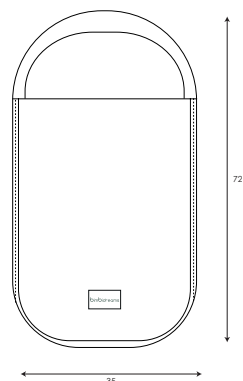

saco moisés

moses sleeping bag
sacco a pelo per culla moses