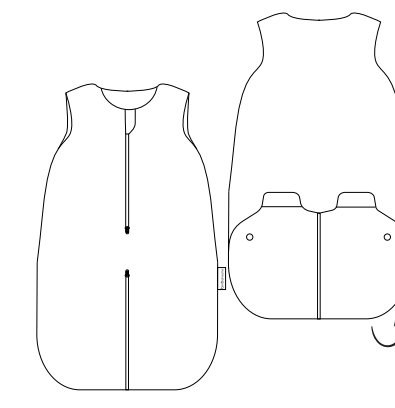

TOG 3,50

funda nórdica REVERSIBLE (set 3 pcs) con relleno + protector + funda almohada

duvet with filling + cot bumper + pillowcase
copripiumino con imbottitura + paracolpi + federa

786/520/RE (100 x 135) (38x182) (30x58)

protector de punto estampado con fuelle cuna 60/70

cot bumper / paracolpi per lettino
430/520/RE (38 x190 x 3)

TOG 1,50

funda nórdica cuna 70/60 + funda de almohada (set 2 pcs)

cot duvet cover with pillowcase
copripiumino + federa

770/520/RE (100 x 135) (30 x 58)

772/520/RE (120 x 150) (30 x 68)

relleno funda nórdica

filling / imbottitura

771/000/01 (100 x 135)

774/000/01 (120 x 150)

TOG 3,50

cojín decorativo

decorative cushion / cuscino decorativo

790/520/RE (30 x 30 apróx)

TOG 3,50

protector trenza

braided bumper
paracolpi intrecciato

438/520/RE (230)

448/520/RE (300)

funda nórdica REVERSIBLE (set 3 pcs) con relleno + protector trenza + funda almohada

duvet with filling + braided bumper + pillowcase
copripiumino con imbottitura + paracolpi + federa

787/520/RE (100 x 135) (230) (30x58)

saco de dormir con pies

sleeping bag with feet
sacco a pelo con i piedi

TOG 1

sin relleno

with out filling / senza imbottitura

580/520/RE (90cm) (4-24m) (60-100cm)*

*evolutiva / evolutive / adaptative

TOG 2,50

con relleno

with filling / con imbottitura

581/520/RE (90cm) (4-24m) (60-100cm)*

582/520/RE (110cm) (24-36m) (95-115cm)

*evolutiva / evolutive / adaptative

TOG 2,50

saco de dormir

sleeping bag / sacco a pelo

583/520/RE (75cm) (1-12m) (45-80cm)