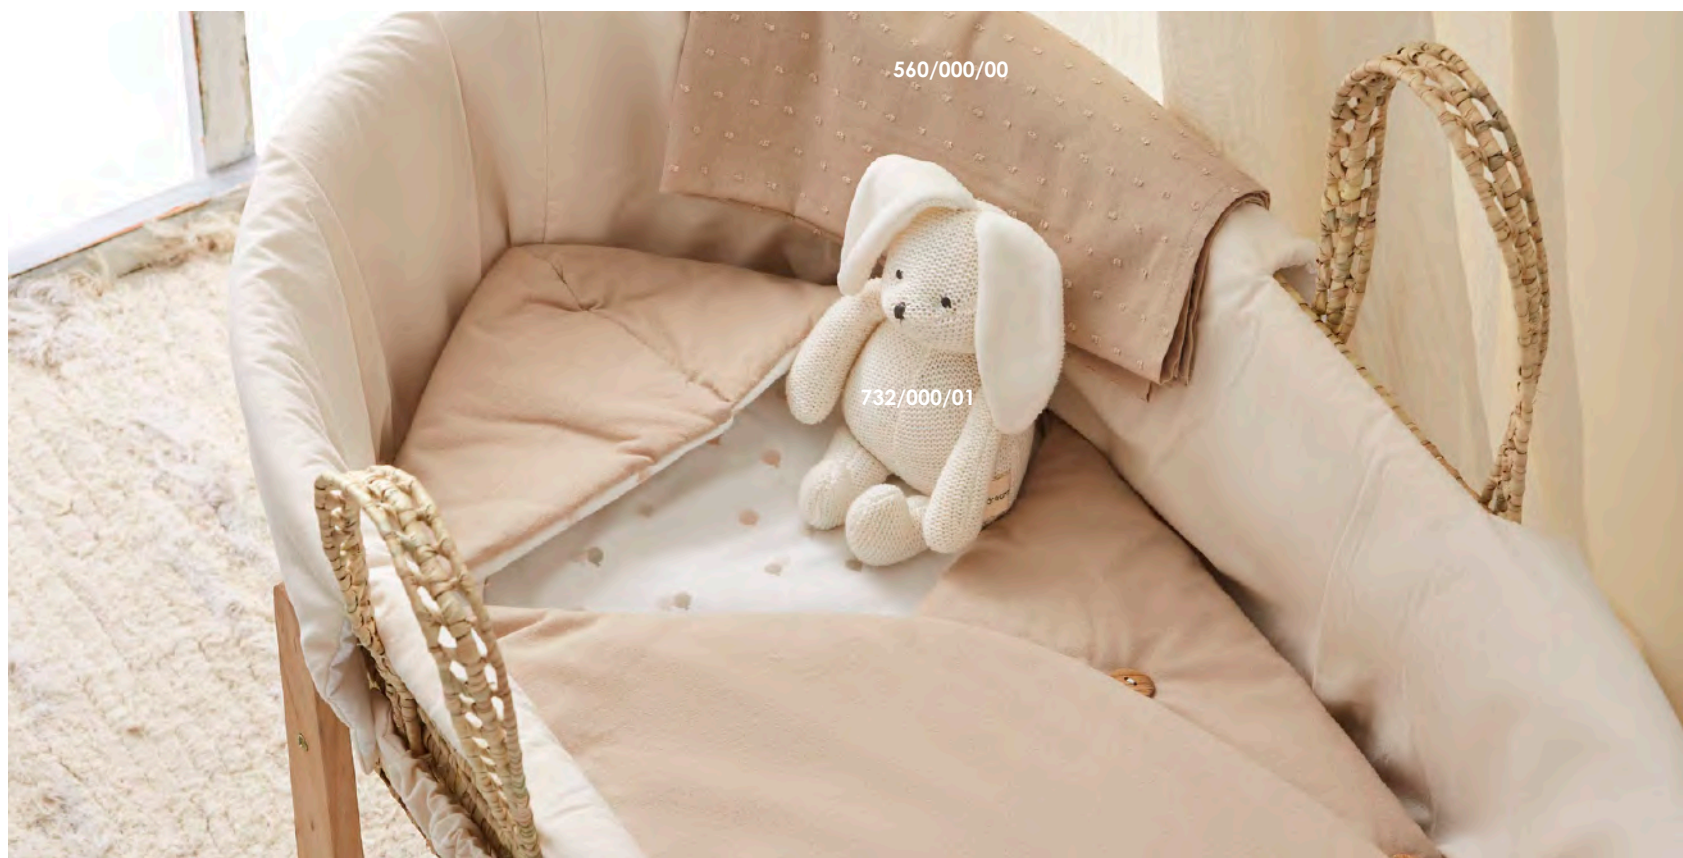

530 ciel

50% ALGODÓN ORGÁNICO
50% BAMBÚ VISCOSA