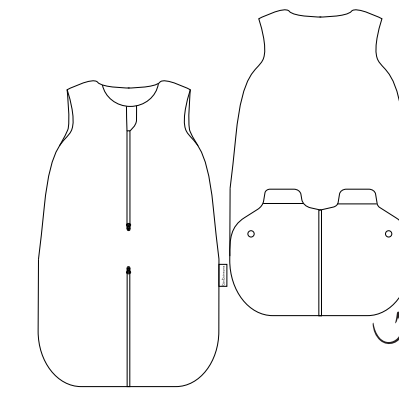

TOG
3,50

**funda nórdica REVERSIBLE (set 3 pcs)
con relleno + protector + funda almohada**

duvet with filling + cot bumper + pillowcase
copripiumino con imbottitura + paracolpi + federa

786/523/ME (100 x 135) (38x182) (30x58)

**protector de punto estampado
con fuelle cuna 60/70**

cot bumper / paracolpi per lettino
430/523/ME (38 x 190 x 3)

TOG
1,50

**funda nórdica cuna 70/60
+ funda de almohada (set 2 pcs)**

cot duvet cover with pillowcase
copripiumino + federa

770/523/ME (100 x 135) (30 x 58)

772/523/ME (120 x 150) (30 x 68)

relleno funda nórdica
filling / imbottitura

TOG
3,50

771/000/01 (100 x 135)

774/000/01 (120 x 150)

TOG
3,50

protector trenza

braided bumper
paracolpi intrecciato

438/523/ME (230)

448/523/ME (300)

**funda nórdica REVERSIBLE (set 3 pcs)
con relleno + protector trenza + funda almohada**

duvet with filling + braided bumper + pillowcase
copripiumino con imbottitura + paracolpi + federa

787/523/ME (100 x 135) (230) (30x58)

saco de dormir con pies

sleeping bag with feet
sacco a pelo con i piedi

TOG
1

sin relleno

with out filling / senza imbottitura
580/523/ME (90cm) (4-24m) (60-100cm)*
*evolutiva / evolutive / adaptative

TOG
2,50

con relleno

with filling / con imbottitura
581/523/ME (90cm) (4-24m) (60-100cm)*
582/523/ME (110cm) (24-36m) (95-115cm)
*evolutiva / evolutive / adaptative

TOG
2,50

saco de dormir

sleeping bag / sacco a pelo
583/523/ME (75cm) (1-12m) (45-80cm)