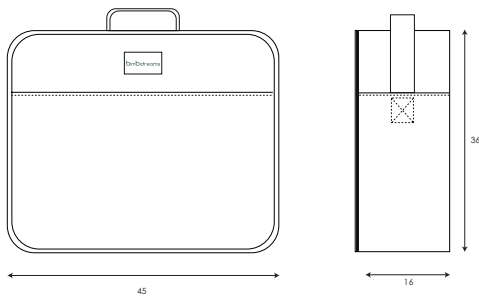

REFERENCIAS Y MEDIDAS

references and measures

maleta + cambiador

suitcase + changer
valigia + fasciatoio