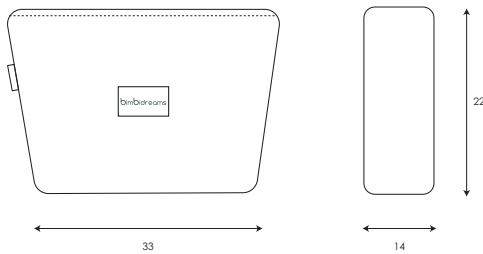

REFERENCIAS Y MEDIDAS

references and measures

maleta + cambiador

suitcase + changer
valigia + fasciatoio

crossbody + cambiador básico

crossbody + changing mat
tracolla con fasciatoio

bolsa maternal

maternal bag / borsa maternità

mochila

backpack / zaino

saco moisés

moses sleeping bag / sacco a pelo per culla moses

portadocumentos

briefcase / portadocumenti

bolso maternal organizador

diapper bag organize / organizzatore per borsa pannolini

necesar

toiletry bag / necesser

saco carro multiestacional

sac stroller / sacco passeggino

cambiador

changing mat / cambiatore

colchoneta silla paseo

pushing chair pad / cuscino per passeggino

TREX

bolso maternal organizador

diapper bag organize
organizzatore per borsa pannolini

469/528/16 (33 x 14 x 22)

saco moisés

moses sleeping bag
sacco a pelo per culla moses

830/528/16 (35 x 72)

colchoneta silla paseo

pushing chair pad / cuscino per passeggino

706/528/16 (35 x 83)