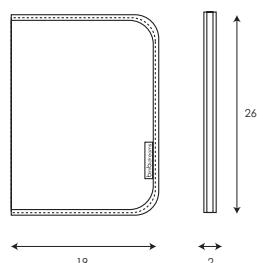

portadocumentos

briefcase
portadocumenti