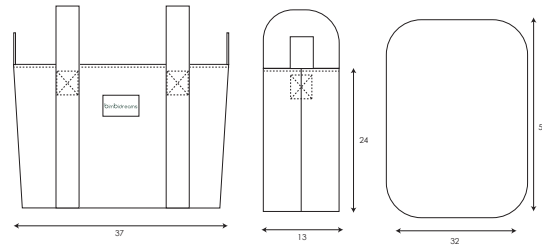

crossbody + cambiador básico

crossbody + changing mat
tracolla con fasciatoio