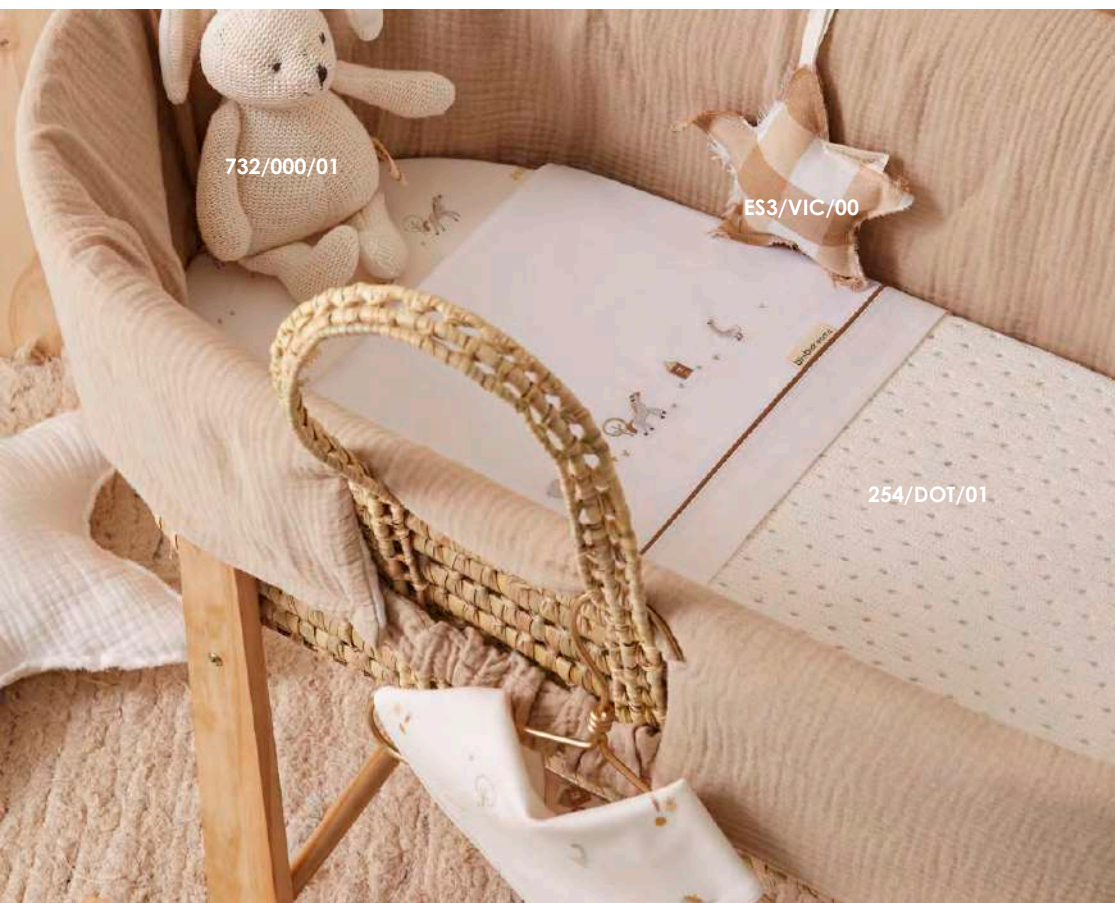

527 farm

50% ALGODÓN ORGÁNICO
50% BAMBÚ VISCOSA

ES3/MAT/01

254/BAM/VM

ES1/MAT/06

732/000/01

ES1/VIC/00

663/000/01