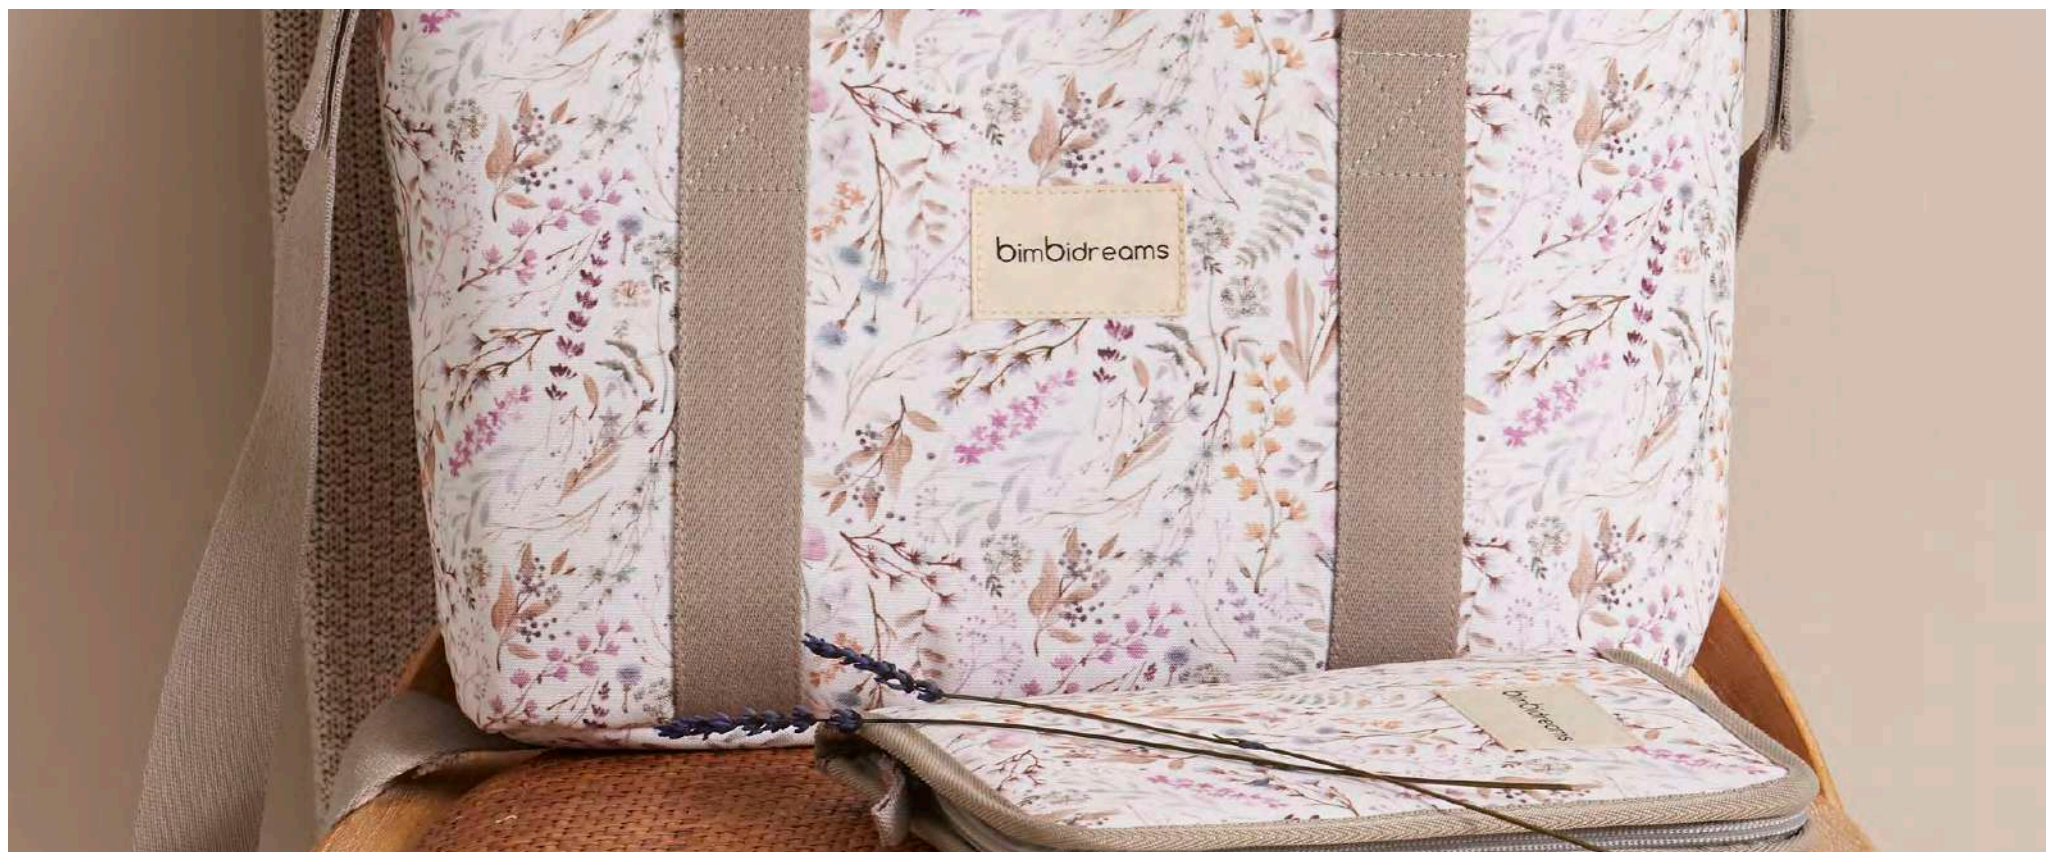

cojin prevención plagiocefalia
plagiocephaly prevent pillow
cuscino per prevenire la plagiocefalia
CPP/000/30 (23 x 23)

575/MAT/01

ES1/MAT/01

254/BAM/31

CAN/000/01

cojín decorativo estrella
decorative star cushion
cuscino decorativo a forma di stella
ES1/MAT/GB (60 x 60 apróx)
ES2/MAT/GB (40 x 40 apróx)