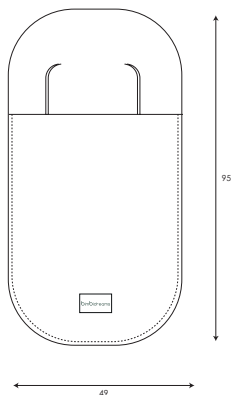

saco carro multiestacional

sac stroller
sacco passeggino