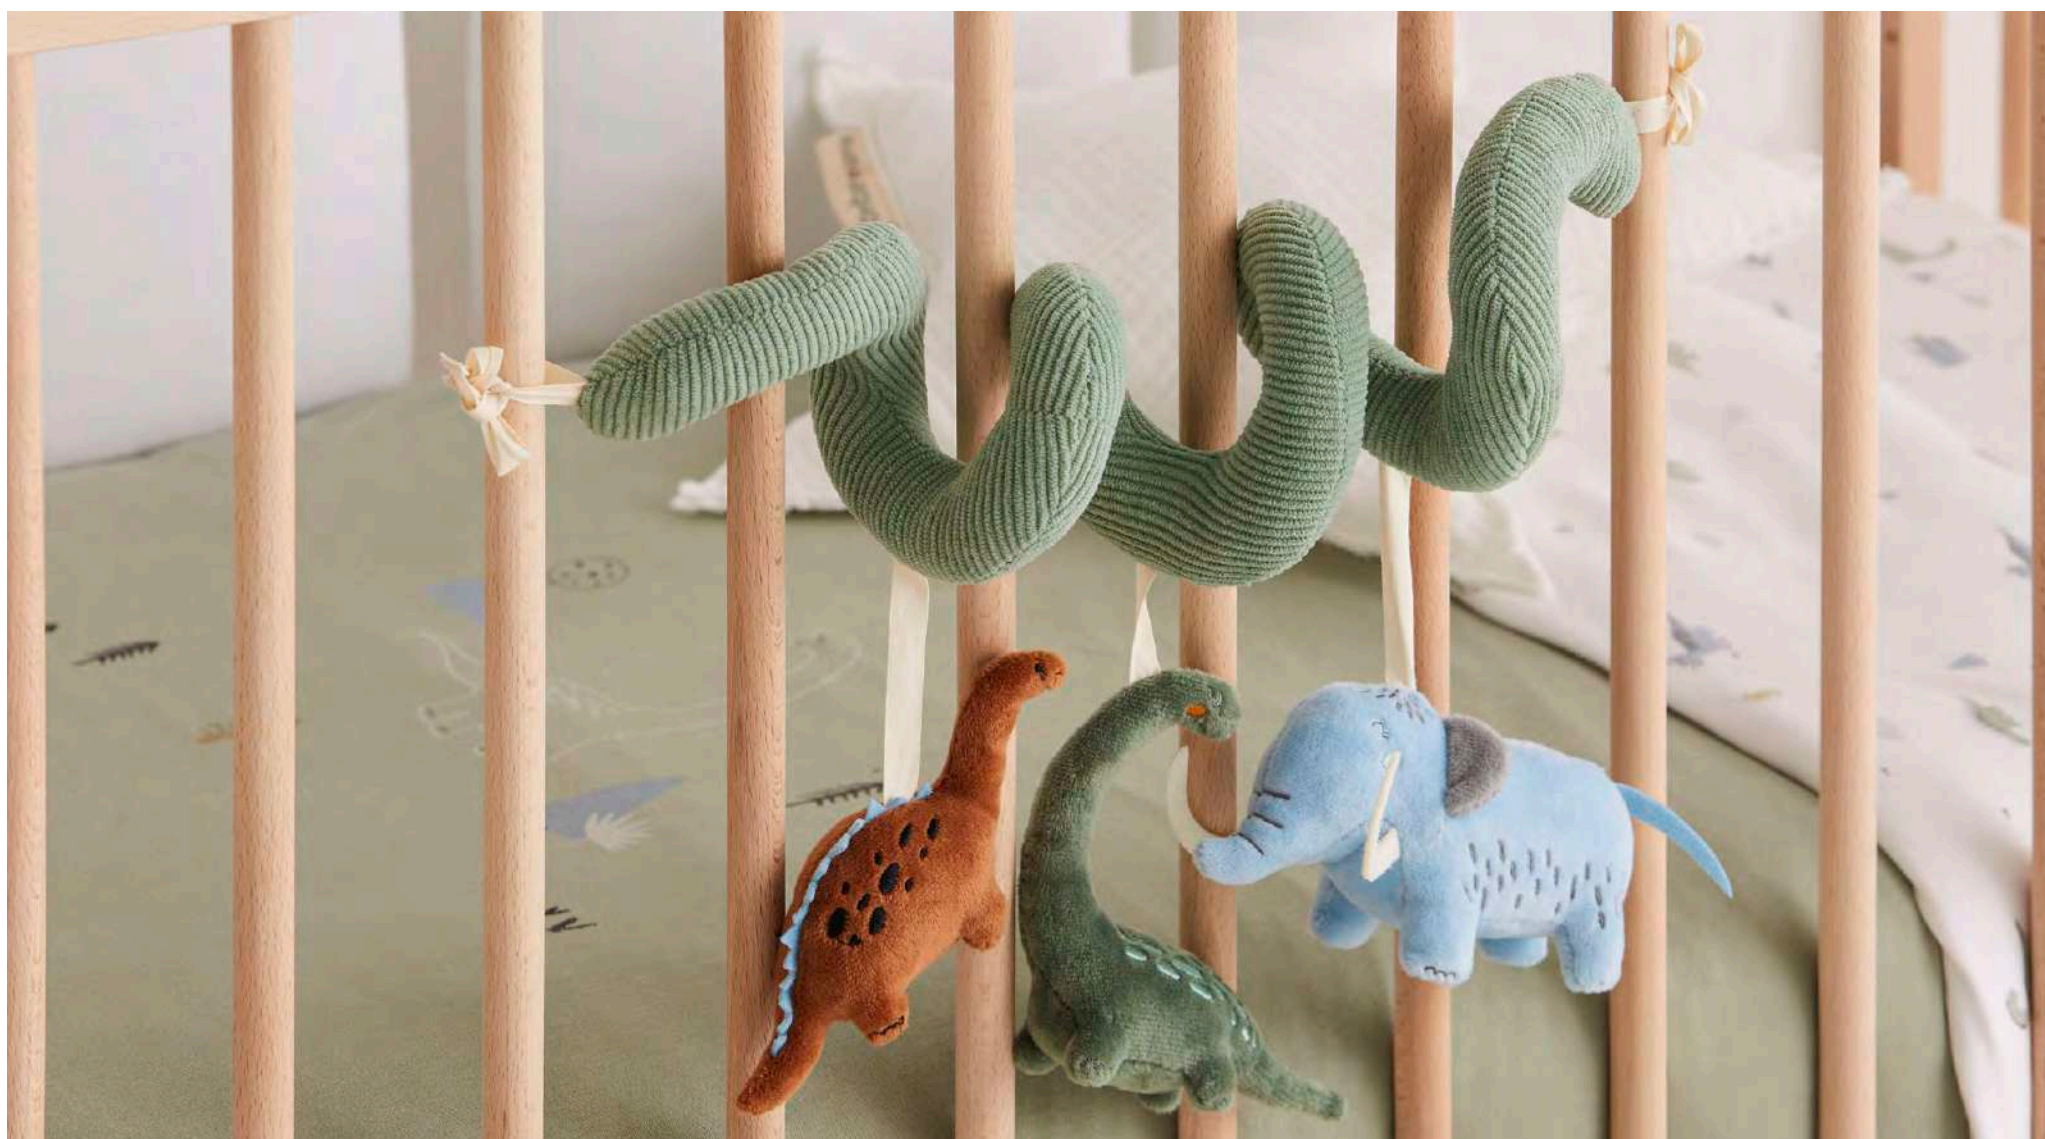

sábana bajera + secababas

fitted sheet with drool drier

lenzuolo + salvietta integrata

090/528/16 (40 x 80)