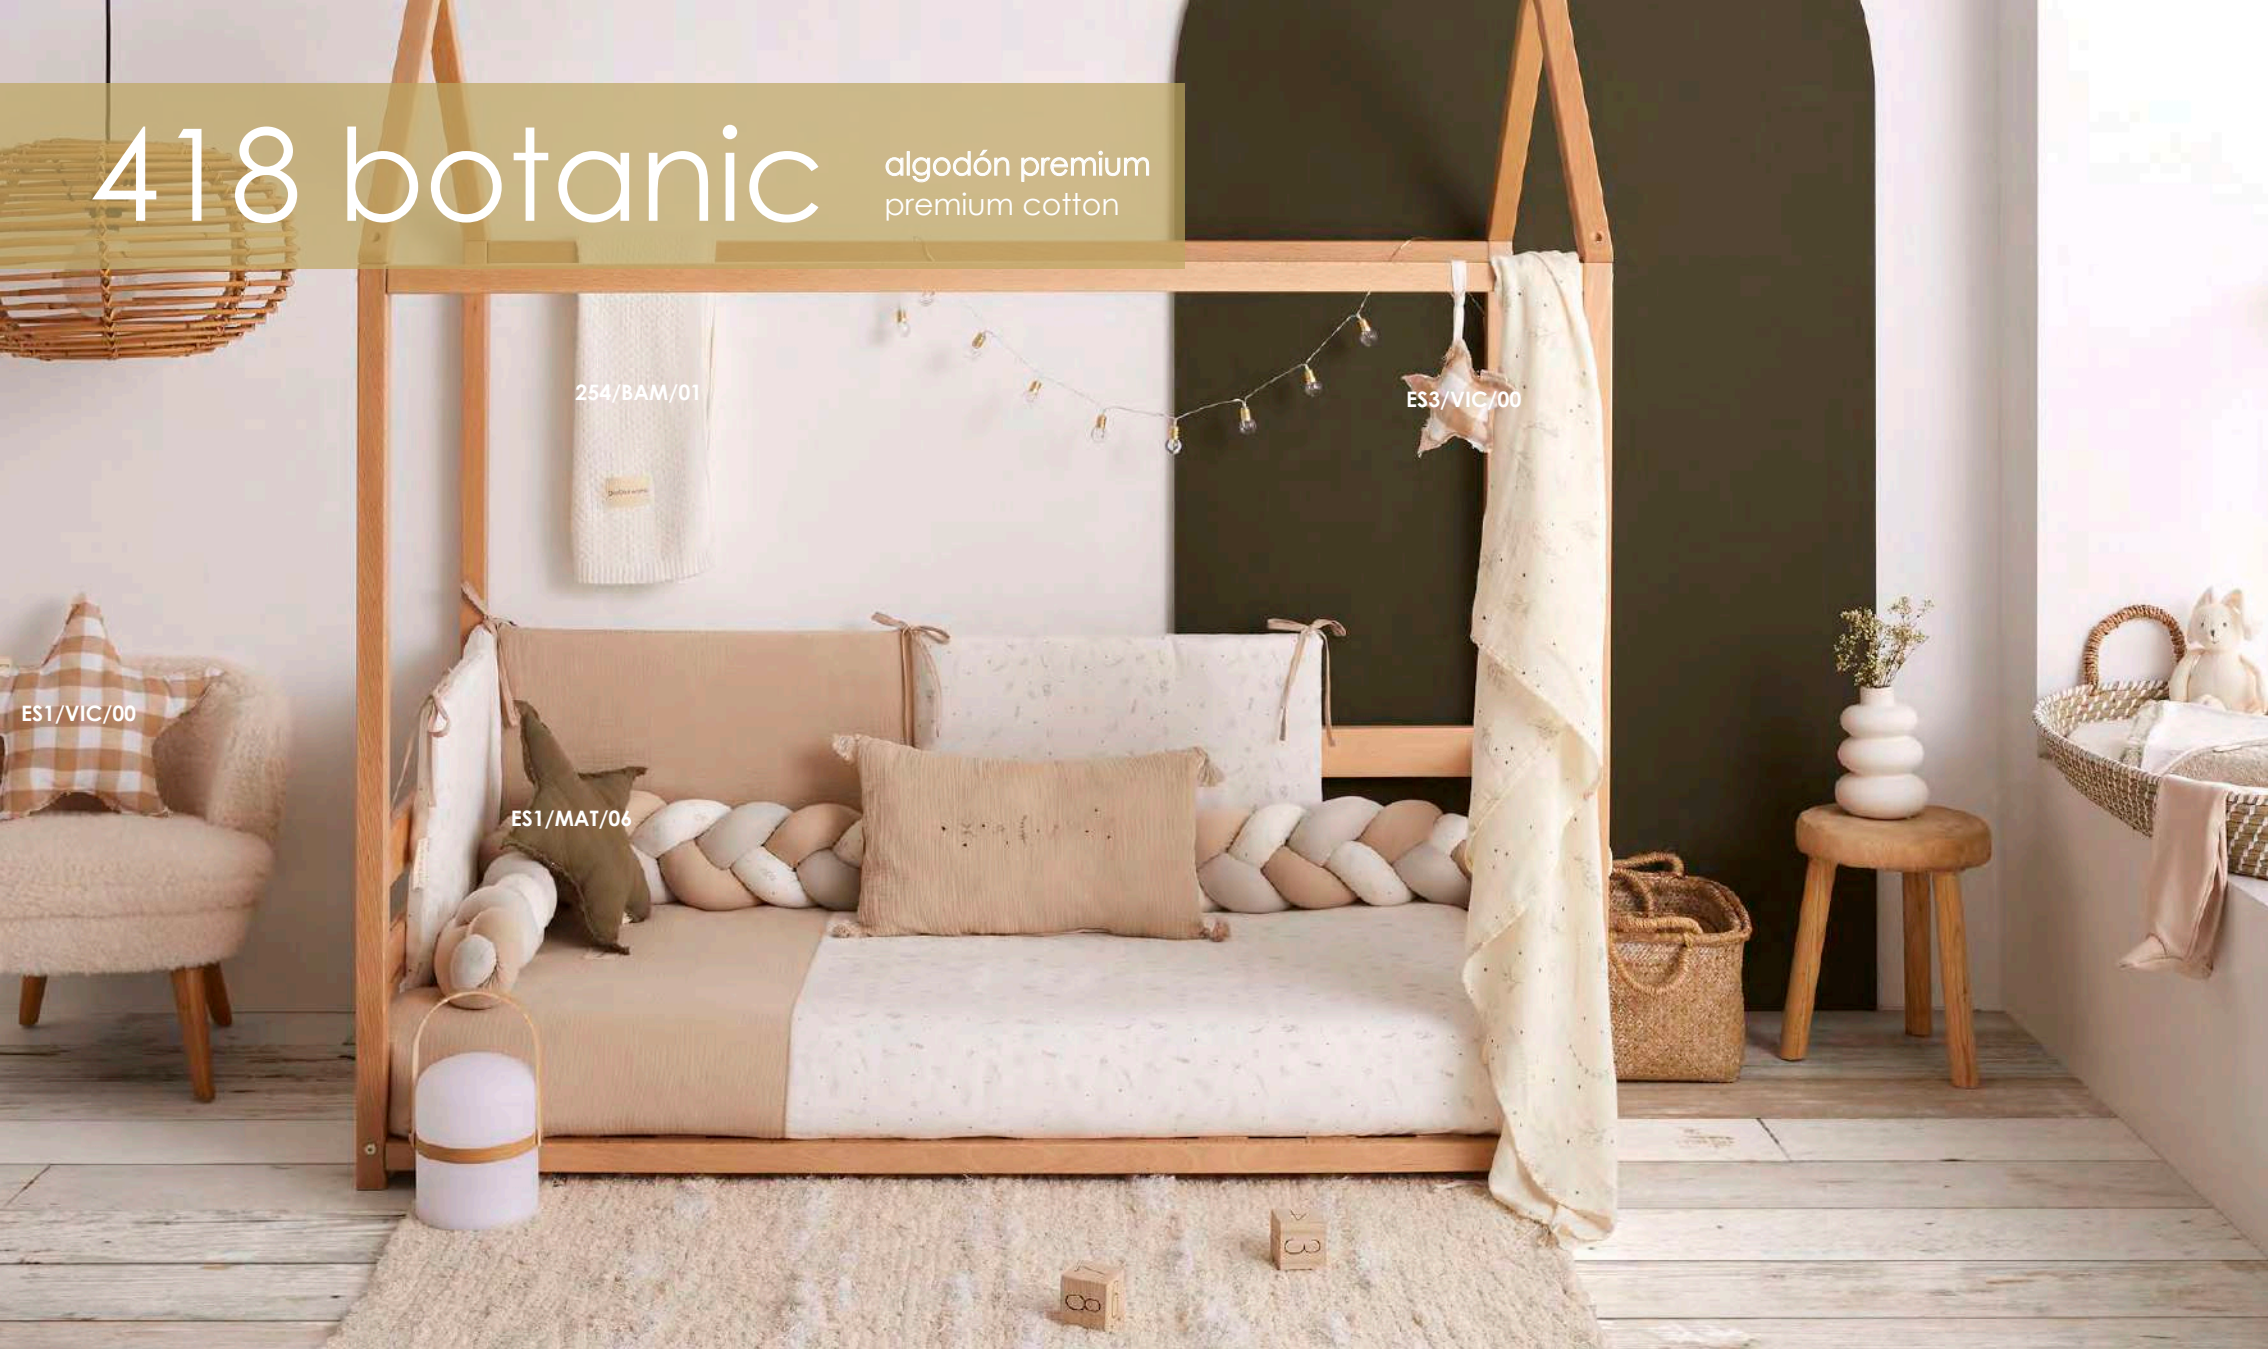

briefcase / portadocumenti

295/240/00 (19 x 26 x 2)

**cojin prevención plagiocefalia**

plagiocephaly prevent pillow

cuscinio per prevenire la plagiocefalia

CPP/000/30 (23 x 23)

418 botanic

algodón premium
premium cotton