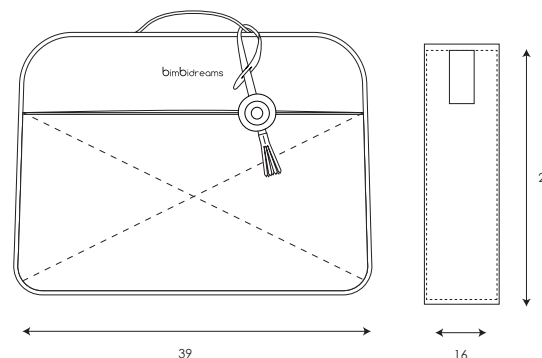

291/290

474/290

469/290

paseo
stroll

urban pique

urban pique

crossbody + cambiador básico

crossbody + changing mat
tracolla con fasciatoio