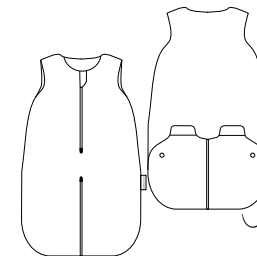

protector de punto estampado con fuelle cuna 60/70

cot bumper
paracolpi per lettino

430/525/02 (38 x 190 x 3)

TOG
3,50

funda nórdica (set 3 pcs) con relleno + protector + funda almohada

duvet with filling + cot bumper + pillowcase
copripiumino con imbottitura + paracolpi + federa

786/525/02 (100 x 135) (38x182) (30x58)

funda nórdica cuna 70/60 + funda de almohada (set 2 pcs)

cot duvet cover with pillowcase
copripiumino + federa

770/525/02 (100 x 135) (30 x 58)

772/525/02 (120 x 150) (30 x 68)

TOG
1,50

funda nórdica cama + funda de almohada (set 2 pcs)

cot duvet cover with pillowcase
copripiumino + federa

773/525/02 (160 x 220)
(45 x 110)

TOG
3,50

relleno funda nórdica

filling / imbottitura

771/000/01 (100 x 135)

774/000/01 (120 x 150)

775/000/01 (160 x 220)

TOG
3,50

cojín decorativo

decorative cushion
cuscino decorativo

790/525/02 (30 x 30 apróx)

TOG
3,50

protector trenza

braided bumper
paracolpi intrecciato

438/525/02 (230)

448/525/02 (300)

funda nórdica (set 3 pcs) con relleno + protector trenza + funda almohada

duvet with filling + braided bumper + pillowcase
copripiumino con imbottitura + paracolpi + federa

787/525/02 (100 x 135) (230) (30x58)

saco de dormir con pies

sleeping bag with feet
sacco a pelo con i piedi

TOG
1

sin relleno

sleeping bag with feet with out filling

sacco a pelo con i piedi senza imbottitura

580/525/02 (90cm) (4-24m) (60-100cm)*

*evolutiva / evolutive / adaptative

TOG
2,50

con relleno

sleeping bag with feet with filling

sacco a pelo con i piedi con imbottitura

581/525/02 (90cm) (4-24m) (60-100cm)*

582/525/02 (110cm) (24-36m) (95-115cm)

*evolutiva / evolutive / adaptative

TOG
2,50

saco de dormir

sleeping bag / sacco a pelo

583/525/02 (75cm) (1-12m) (45-80cm)