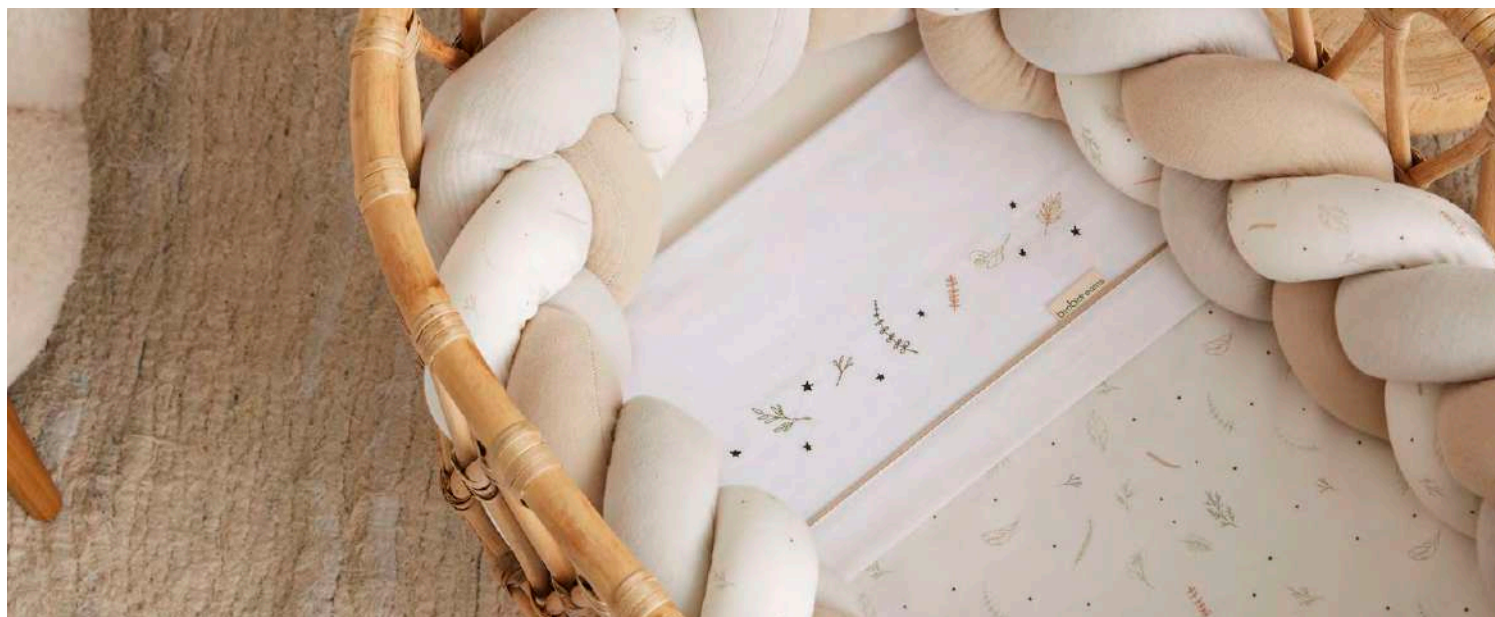

CAN/000/01

575/MAT/01