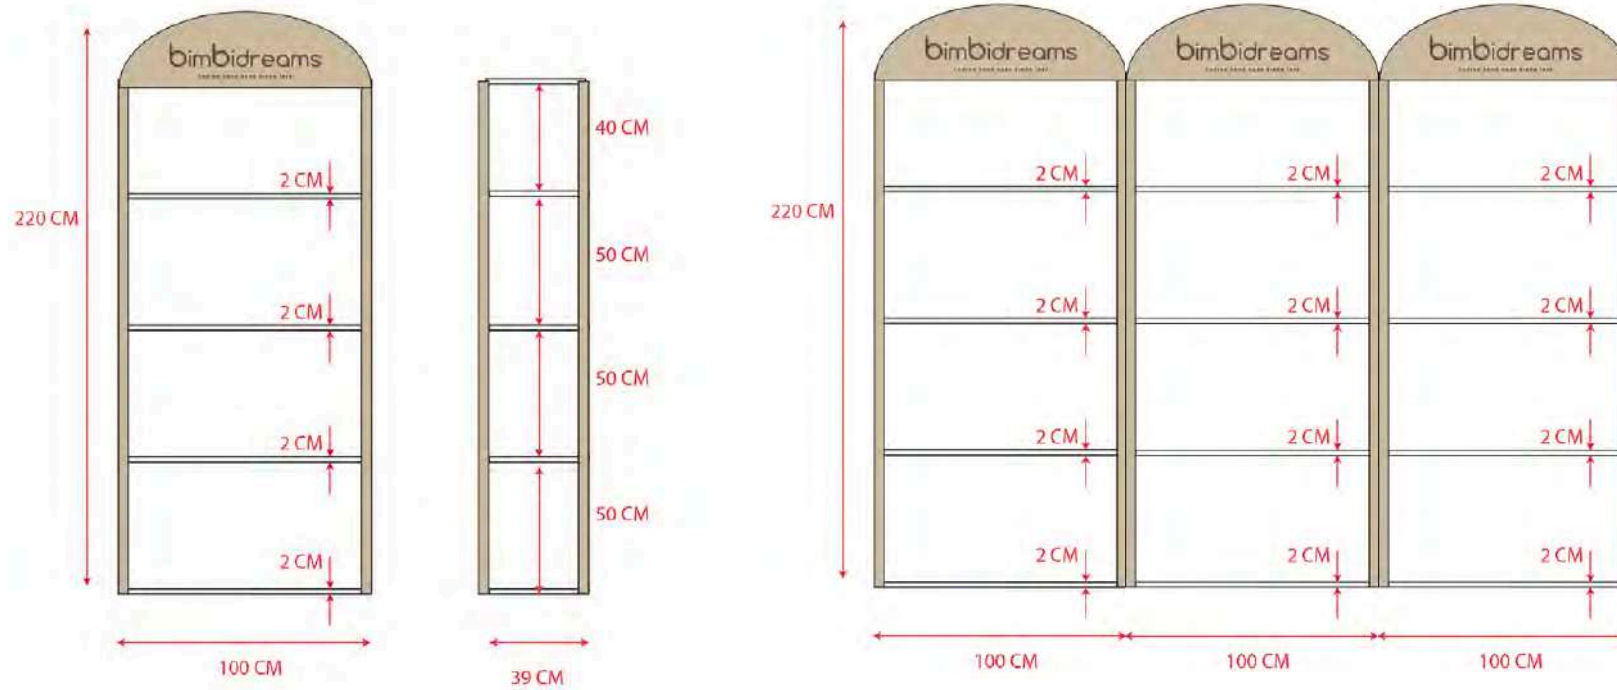

expositor modular

modular displays / espositori modulari

bimbidreams

expositor 1m

display 1m / espositore 1m

PLVEX1SC (100 x 235 cm)

elección de estante o percha

choice of shelf or hanger

scelta tra scaffale o appendiabiti

expositor modular 3m

modular display 3m / espositore modulare 3m

PLVEX3SC (300 x 235 cm)

expositor

display / espositore