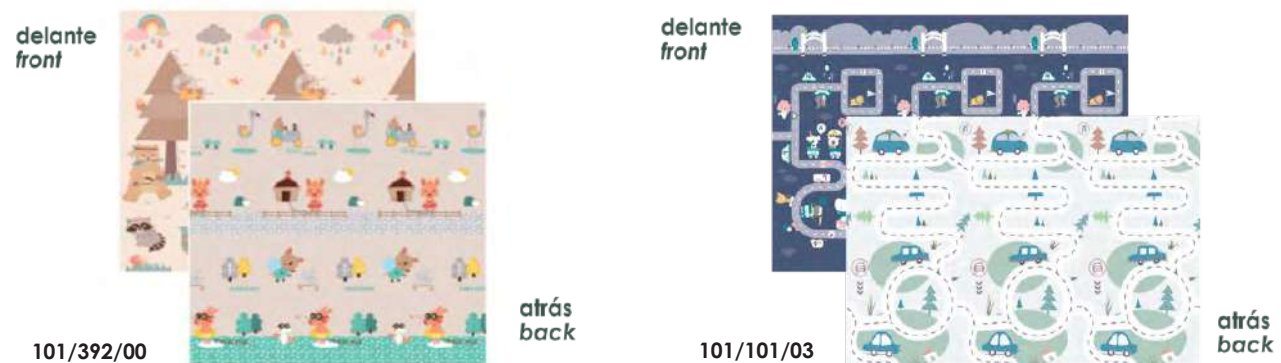

Por la compra de 18 unidades surtidas pack de 3

alfombra de juegos (180x200)

playmat / tappeto da gioco

- 
fácil de limpiar
easy to clean
- 
sin BPA
BPA free
- 
impermeable
waterproof
- 
reversible
reversible