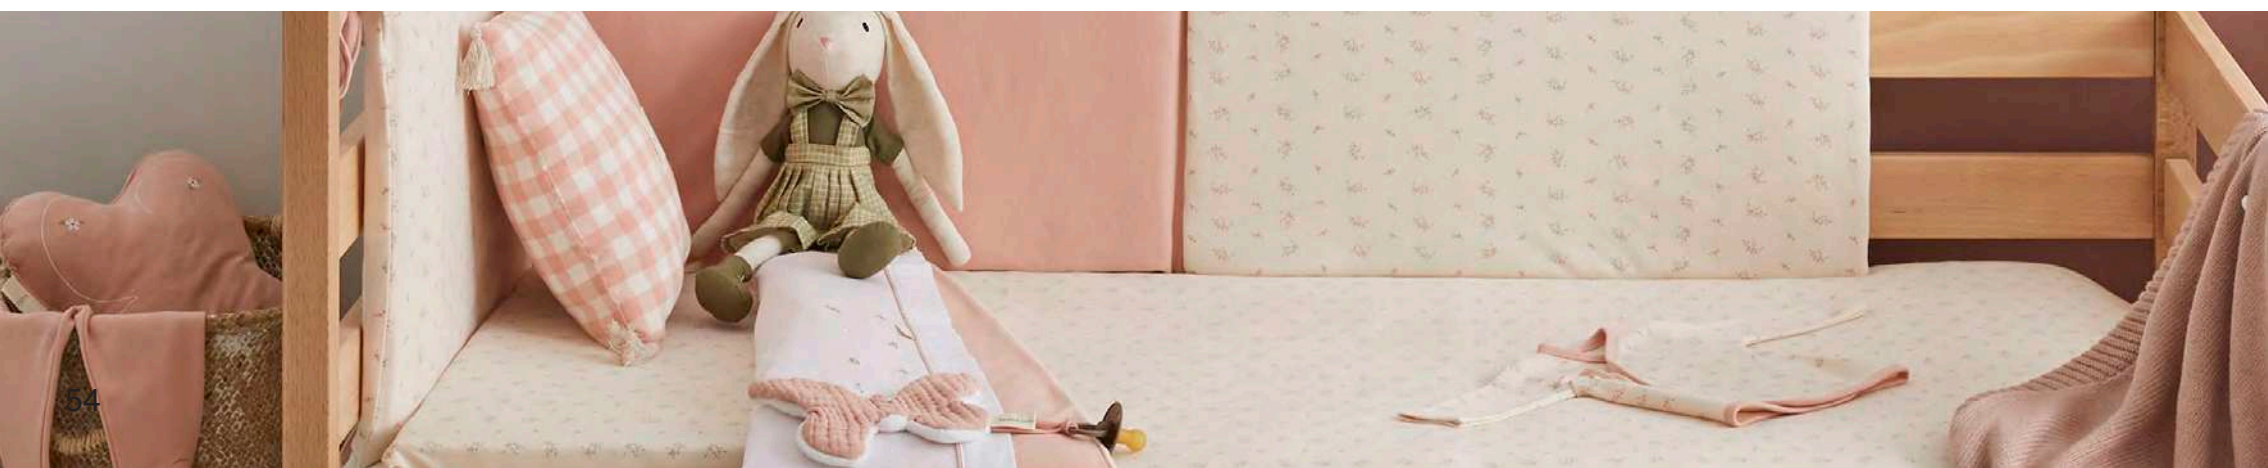

TOG 1

juego sábanas estampadas punto

printed knit sheet
lenzuolo in maglia stampata

681/520/RE (50 x 80/90) **683/520/RE** (60 x 120)
682/520/RE (40 x 80) **689/520/RE** (70 x 140)

TOG 1

juego sábanas algodón 100% bordado

embroidered 3 piece sheet set 100% cotton
set lenzuola 3 pezzi 100% ricamata 100% cotone

001/520/RE (50 x 80/90) **003/520/RE** (60 x 120)
009/520/RE (70 x 140)

sábana bajera ajustable punto

knitted fitted sheet
lenzuolo con angoli lavorato a maglia

081/520/RE (50 x 80/90) **083/520/RE** (60 x 120)
082/520/RE (40 x 80) **089/520/RE** (70 x 140)

sábana bajera ajustable lisa

plain fitted sheet / lenzuolo con angoli liscio

081/BAM/RE (50 x 80/90)
082/BAM/RE (40 x 80)
083/BAM/RE (60 x 120)

poncho de baño

bathing poncho
poncho bagno

073/000/RE (12-36 m)(Altura:80-98)

capa de baño

hooded towel
asciugamano con cappuccio

007/MAT/RE (100 x 100)

capa de baño

hooded towel
asciugamano con cappuccio

007/520/14 (100 x 100)

capa de baño

hooded towel
asciugamano con cappuccio

007/520/RE (100 x 100)

cesta botellero

nursery basket/ cestino per la nursery

512/000/RE (20 x 20 x 12)

cojín decorativo estrella

decorative star cushion
cuscino decorativo a forma di stella

ES1/MAT/RE (60 x 60 apróx)
ES2/MAT/RE (40 x 40 apróx)

colgador decorativo sonajero

decorative hanger rattle
sonaglio decorativo da appendere

ES3/MAT/RE (15 x 15 apróx)

TOG 1,50

manta arrullo

baby blanket / coperta per bambini

006/520/RE (75 X 75)

cuna nido desenfundable

removable baby nest / lettino per neonati rimovibile

731/520/RE (60 x 85 x 18)

guirnalda

garland / ghirlanda

149/MAT/NU (220)