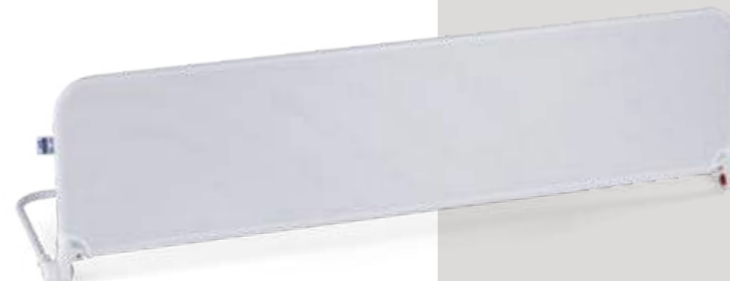

Col. 002 bianco

Compatto
Compact