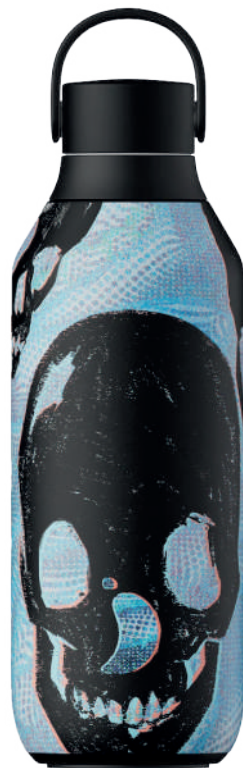

MENTA

**AZUL
WHALE**

**BLUSH
ROSA**

**BLANCO
ÁRTICO**

Disponible lote accesorios.

CHILLY'S

Series 2 Studio Collection

CRY ME A RIVER

NINE LIVES

SKULSS

GO WITH THE FLOW

OCEAN OF STATIC

Solo disponibile en 500 ml.

CHILLY'S

— Serie 2

AZUL WHALE