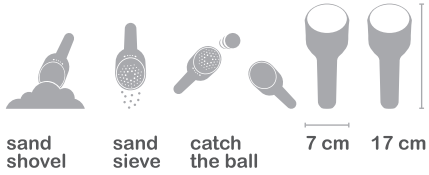

Art.Nr.70060

Art.Nr.70062