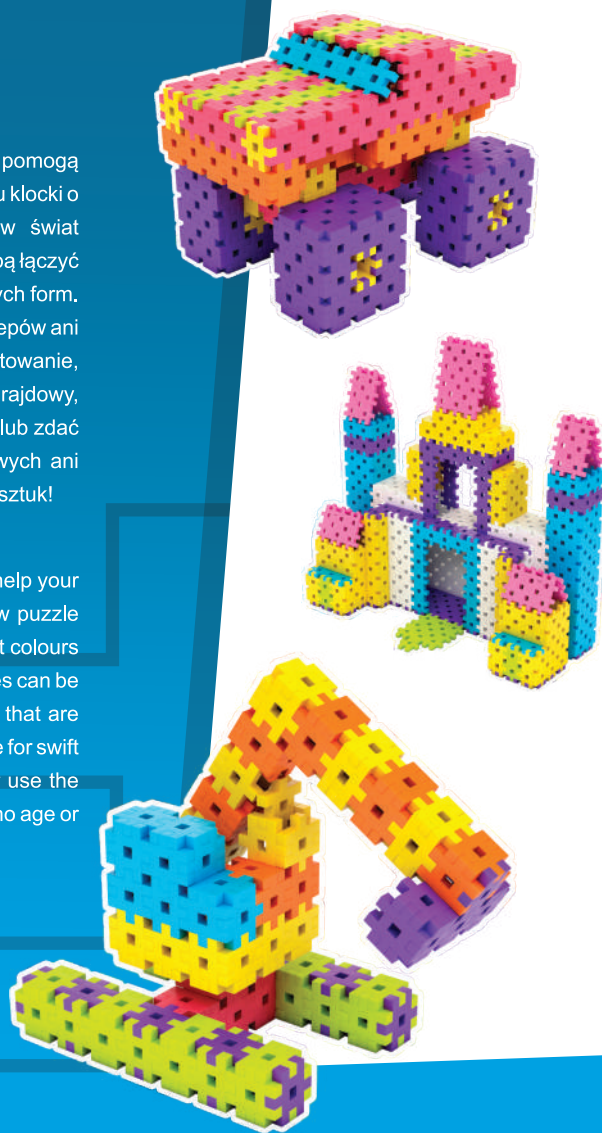

MELI BASIC series encourages smart and creative play with ingenious blocks that will help your child discover their construction skills. Flexible, nice-to-touch blocks resembling jigsaw puzzle pieces will take your child to the world of imagination. Flat, uniform elements in pleasant colours can be easily combined via special teeth to build either flat or 3D structures. The structures can be easily dismantled and cleaned as the blocks have no latches, clips or other elements that are difficult to disassemble. Therefore, both assembly and disassembly is a friendly challenge for swift little fingers! A ducky, a race car, a princess castle, or maybe a robot? You can either use the attached instructions or let the imagination of your child run wild. The engaging play has no age or number limits, as our sets come in a number of elements, from 50 to... 2000 pieces!