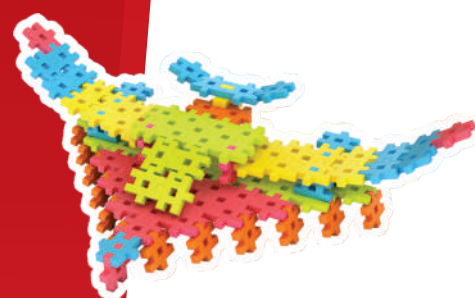

The MAXI series of blocks guarantees stimulating and educating fun for children as young as one! 4.2 x 4.2 cm large pieces are safe for children and fit little hands perfectly, developing children's manual skills from the earliest age. Handy and nice-to-touch blocks resembling jigsaw puzzle pieces will ensure hours of engaging and inspiring play. Flat pieces in vivid colours can be easily connected to create both flat and 3D models and shapes. A little window inside each piece ensures even more connection possibilities. Thanks to their simple shape without any additional latches or hatches, the blocks can be dismantled with ease, so both assembly and disassembly of the blocks can be an engaging fun for swift little fingers. Sets containing from 50 to 800 pieces guarantee hours of creative play.