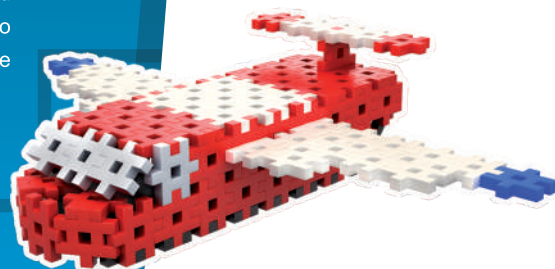

MELI BASIC THEMATIC

Tworzenie modeli według planu to ulubiona zabawa Twojego dziecka? Mamy dobrą wiadomość! Seria klocków MELI THEMATIC obejmuje serie wyposażone w szczegółowe instrukcje, które poprowadzą brzdąca krok po kroku do efektownego finału. Poza standardowymi płaskimi elementami zestawy wzbogacono w części konieczne do konstruowania pojazdów – takie jak np. osie i koła. Co oferuje ta niezwykła kolekcja? Do wyboru: pojazdy z placu budowy, pojazdy straży pożarnej lub policji.

Does your child like to create models according to instructions? We have good news for you! MELI THEMATIC series comes with detailed instructions that will guide your child step-by-step to build impressive structures. Apart from standard, flat pieces, each set comes with parts necessary to build vehicles, such as axles and wheels. What does this unique collection offer? You can choose from: construction site vehicles, fire service or police cars.

+3 YEARS