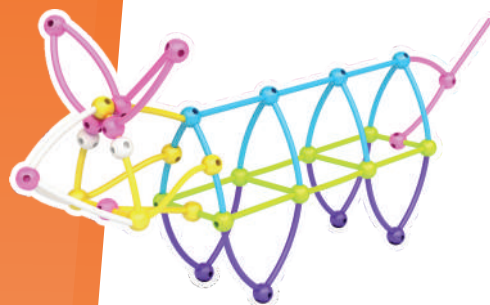

MELI STIK

Meli Stik to elastyczne patyczki wykonane z giętkiego, miękkiego i całkowicie bezpiecznego tworzywa, a łączone za pomocą wyjątkowych kulek. Kulki mają po 6 otworów, dzięki czemu łatwo szepiają elementy pod różnym kątem – co pozwala na tworzenie niebywale ciekawych konstrukcji.

Co można zbudować za pomocą Meli Stik? Wszystko, co tylko przyjdzie do głowy! Patyczki wyginają się w każdą stronę, dając nieograniczone możliwości konstruowania. Tworzyć można w pojedynkę, ale również z rodzeństwem, znajomymi z przedszkola czy szkoły, a także z rodzicami lub dziadkami! Te klocki w aż 6 żywych kolorach wciągają do zabawy osoby w każdym wieku. Jeszcze więcej uciechy ze składania zapewnia kompatybilność Meli Stik z klockami Meli Basic!

Meli Stik are flexible sticks made of soft, pliable and completely safe plastic that can be joined together using unique marbles. Each marble has 6 holes to connect pieces together at various angles, allowing you to create amazing structures.

What can you build with Meli Stik? Anything you can imagine! The sticks can be bent in every direction, which gives limitless construction possibilities. Your child can build either on their own or together with their siblings, kindergarten or school friends, parents or grandparents! Those blocks coming in 6 vivid colours will attract people at any age. Even more fun is the fact that Meli Stik is compatible with Meli Basic blocks!