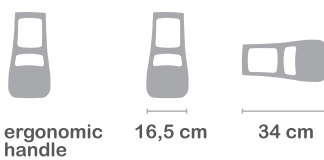

Art.Nr.70041

Art.Nr.70040

Art.Nr.70043

ergonomic handle

16,5 cm

34 cm

SiBi

Art.Nr.70061