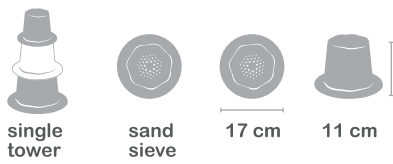

TaBi

Art.Nr.70050

RiBi

Art.Nr.70030