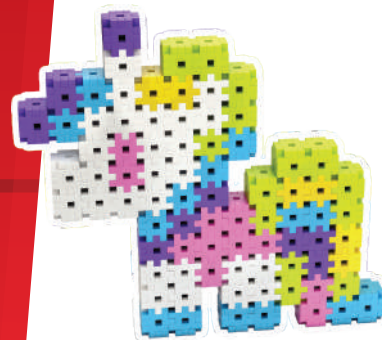

The MAXI series of blocks guarantees stimulating and educating fun for children as young as one! 4.2 x 4.2 cm large pieces are safe for children and fit little hands perfectly, developing children's manual skills from the earliest age. Handy and nice-to-touch blocks resembling jigsaw puzzle pieces will ensure hours of engaging and inspiring play. Flat pieces in vivid colours can be easily connected to create both flat and 3D models and shapes. A little window inside each piece ensures even more connection possibilities. Thanks to their simple shape without any additional latches or hatches, the blocks can be dismantled with ease, so both assembly and disassembly of the blocks can be an engaging fun for swift little fingers. Sets containing from 50 to 800 pieces guarantee hours of creative play.