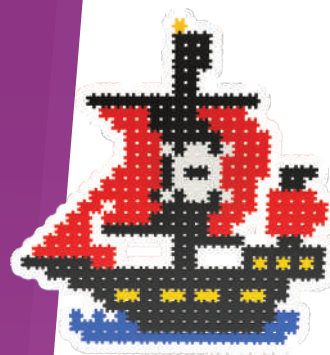

What is unique about MELI MINIS series? It offers a load of fun with series that come in different amounts of small pieces, from 200 to as many as 2800! Fancy images created with those small, uniform elements resembling jigsaw puzzle pieces with small dimensions, only 1.5x1.5 cm, are real fun for children aged 3 or more. The attached leaflets with patterns to recreate may serve as an inspiration for starters. However, the series is not limited to flat images only - you can also create amazing 3D buildings and shapes! With good fun comes the educational mission of MINIS - development of intelligence, spatial orientation, learning colours and improvement of children's manual skills.