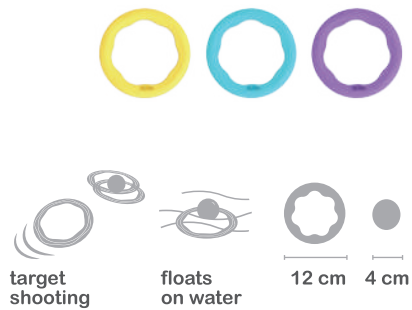

Art.Nr.70030