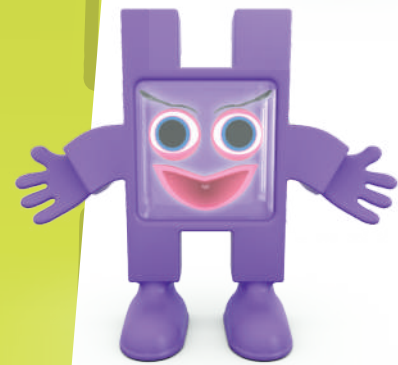

MELI EMOTI

Twoje dziecko wciąż się rozwija, dlatego tak bardzo potrzebuje nowych inspiracji, szczególnie w zabawie. W projektowaniu zabawek przyświeca nam idea edukacji najmłodszych poprzez kreatywną i wciągającą zabawę. Seria figurek Emoti powstała z myślą o intelektualnym wspieraniu Twojego dziecka właśnie poprzez zabawę. Rozpoznawanie i nazywanie emocji to ważny etap w rozwoju każdego dziecka. Figurki Emoti zostały zaprojektowane, by w sposób kompatybilny tworzyć całość z seriami klocków MELI, a tym samym wspierać rozwój dziecka przez mądrą i kreatywną zabawę.

Your child's development requires new inspirations, especially at play. When designing toys, our idea is to educate children through creative and engaging play. Emoti figures series was created with a view to enhance your child's intellectual abilities while having fun. The ability to recognise and name emotions is an important milestone in the development of every child. Emoti figures are designed to be compatible with MELI blocks series and to enhance your child's development through smart and creative play.