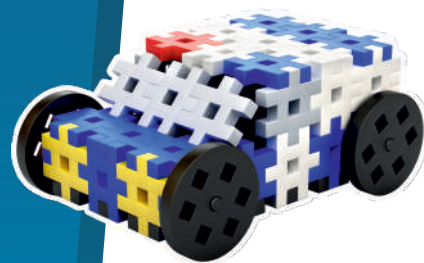

MELI BASIC THEMATIC

Tworzenie modeli według planu to ulubiona zabawa Twojego dziecka? Mamy dobrą wiadomość! Seria klocków MELI THEMATIC obejmuje serie wyposażone w szczegółowe instrukcje, które poprowadzą brzdąca krok po kroku do efektownego finału. Poza standardowymi płaskimi elementami zestawy wzbogacono w części konieczne do konstruowania pojazdów – takie jak np. osie i koła. Co oferuje ta niezwykła kolekcja? Do wyboru: pojazdy z placu budowy, pojazdy straży pożarnej lub policji.

Does your child like to create models according to instructions? We have good news for you! MELI THEMATIC series comes with detailed instructions that will guide your child step-by-step to build impressive structures. Apart from standard, flat pieces, each set comes with parts necessary to build vehicles, such as axles and wheels. What does this unique collection offer? You can choose from: construction site vehicles, fire service or police cars.

+3 YEARS