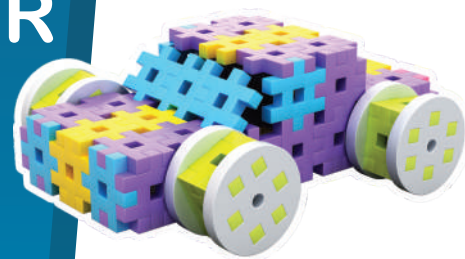

MELI BASIC CONSTRUCTOR

W każdym dziecku drzemie mały konstruktor, trzeba tylko wyposażyć go w odpowiednie narzędzia i części! Klasyczne, statyczne konstrukcje nie cieszą już Twojego malucha? Co powiecie na bardziej zaawansowane technologicznie części, które można np. wprawić w ruch; jak kręcące się koła osadzone na osiach, czy wirujące śmigła? Wszystko to oczywiście w szerokiej gamie przyjaznych kolorów. Seria MELI CONSTRUCTOR to zestawy, które pokochają zwinne paluszki i zmyślnie główki, którym nie brak pomysłów. W przypadku chwilowego braku pomysłów możecie skorzystać z dołączonych książeczek z przykładami budowli, które można odwzorować.

There is a little constructor in every child, you just need to equip them with proper tools and parts! Conventional, static structures are no longer fun to your child? What about technologically advanced pieces that can be put in motion, such as rotating wheels on axles or spinning propellers? All of this is available in a wide range of child-friendly colours. Swift fingers and smart heads full of ideas will love MELI CONSTRUCTOR playsets. If you run out of ideas, you can use the attached booklets with examples of buildings that you can recreate.

25mm
25mm
+3 YEARS