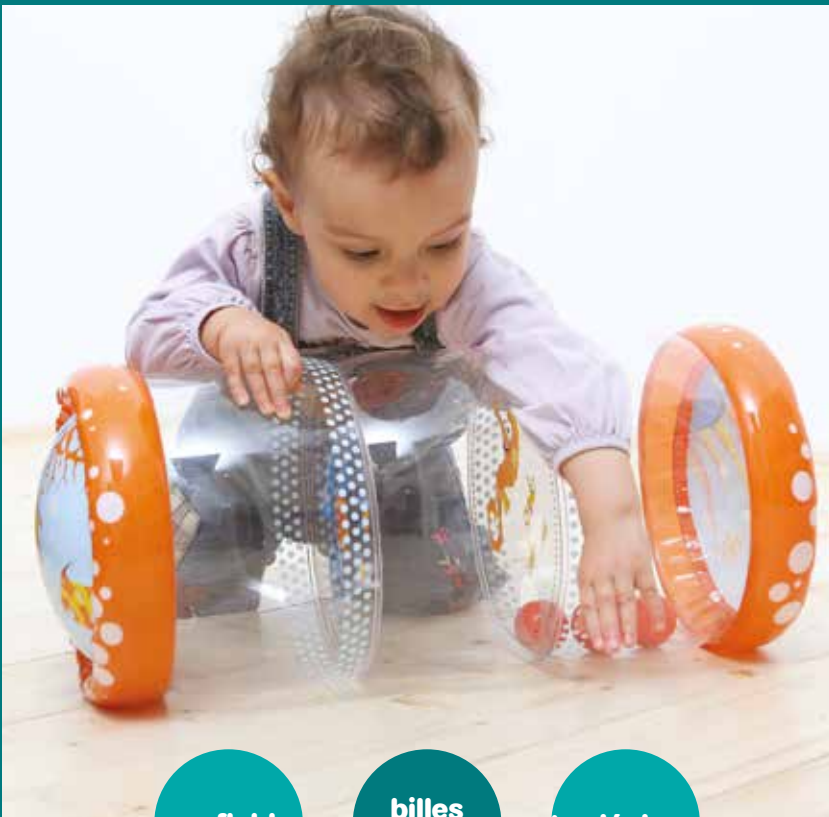

activité
sonore

2 niveaux
de
difficulté

+10
mois

Cube de manipulation

Dimensions produit
(largeur x hauteur x profondeur)
18x12x12 cm

Colisage : 6

réf.30093

- gonflable
- billes sonores
- hygiénique

+6 mois Baby roller mer

 **Dimensions produit**
(diamètre x profondeur)
ø20x45 cm

 **Colisage : 6**

réf.3452

3 550839 934528

- gonflable
- billes sonores
- fourreau lavable

+6 mois Baby roller tissu

 **Dimensions produit**
(diamètre x hauteur)
ø27x40 cm